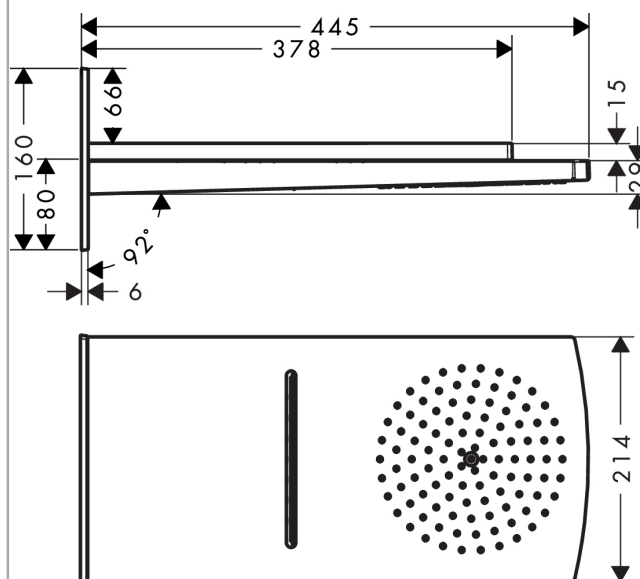

Raindance Rainfall Верхний душ 180 2jet

Поверхности : **хром** Артикульный номер: **28433000**

Описание

Характеристики

- тип струи: RainAir, ливневая струя
- размер душевого диска: 180 мм
- расход воды для струи RainAir (при 3 бар): 17 л/мин
- расход воды для ливневой струи (при 3 бар): 24 л/мин
- 2 зоны распыления должны контролироваться 2-мя клапанами с 2-мя выходами
- поверхность душевого диска: хром или белый
- материал душевого диска: металл
- монтаж: стена, скрытый монтаж с помощью iBox Universal

Технология

Награды за дизайн

2012

Продукт

Чертеж

График расхода воды

Расход измерен практически с помощью соответствующей арматуры (термостат/смеситель/скрытый клапан).

Raindance Rainfall
Верхний душ 180 2jet

Поверхности : **хром** Артикульный номер: **28433000**

Пример монтажа