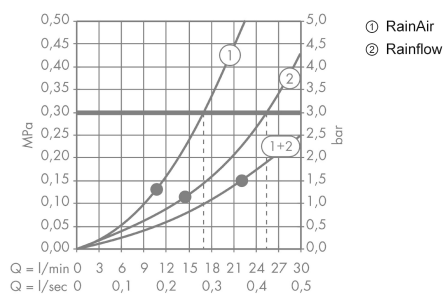

Raindance Rainfall Верхний душ 180 2jet

Поверхности : **хром** Артикульный номер: **28433000**

Описание

Характеристики

- тип струи: RainAir, ливневая струя
- размер душевого диска: 180 мм
- расход воды для струи RainAir (при 3 бар): 17 л/мин
- расход воды для ливневой струи (при 3 бар): 24 л/мин
- 2 зоны распыления должны контролироваться 2-мя клапанами с 2-мя выходами
- поверхность душевого диска: хром или белый
- материал душевого диска: металл
- монтаж: стена, скрытый монтаж с помощью iBox Universal

Технология

Награды за дизайн

2012

Продукт

Чертеж

График расхода воды

Расход измерен практически с помощью соответствующей арматуры (термостат/смеситель/скрытый клапан).

Raindance Rainfall
Верхний душ 180 2jet