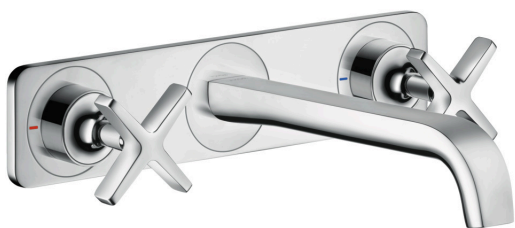

AXOR Citterio E

Смеситель для раковины на 3 отверстия, скрытого монтажа, с изливом 220 мм, с панелью

Поверхности : хром Артикульный номер: 36115000

Описание

Характеристики

- состоит из: смеситель для раковины на 3 отверстия, настенный, для скрытого монтажа, слив/перелив
- выступ 220 мм
- ламинарная струя
- расход воды при 3 барах: 5 л/мин
- керамический узел смешивания
- подходит для проточных водонагревателей
- сливной набор без опции перекрытия стока
- вид соединения: скрытая часть

Технология

Награды за дизайн

Продукт

Чертеж

График расхода воды

AXOR Citterio E

Смеситель для раковины на 3 отверстия, скрытого монтажа, с изливом 220 мм, с панелью

Поверхности : хром Артикульный номер: 36115000

Пример монтажа