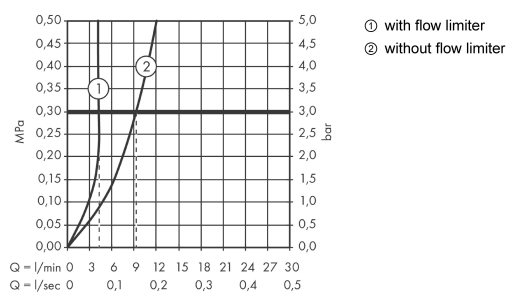

Технология

Награды за дизайн

Продукт

Чертеж

График расхода воды

AXOR Citterio E

Смеситель для раковины на 3 отверстия, скрытого монтажа, с изливом 220 мм, с панелью

Поверхности : хром Артикульный номер: 36115000