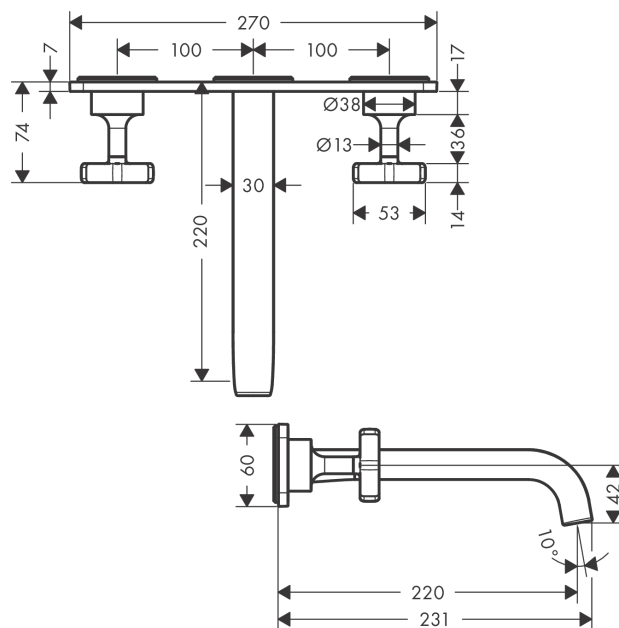

AXOR Citterio E

Смеситель для раковины на 3 отверстия, скрытого монтажа, с изливом 220 мм, с панелью

Поверхности : хром Артикульный номер: 36115000

Описание

Характеристики

- состоит из: смеситель для раковины на 3 отверстия, настенный, для скрытого монтажа, слив/перелив
- выступ 220 мм
- ламинарная струя
- расход воды при 3 барах: 5 л/мин
- керамический узел смешивания
- подходит для проточных водонагревателей
- сливной набор без опции перекрытия стока
- вид соединения: скрытая часть

Технология

Награды за дизайн

Продукт

Чертеж

График расхода воды

AXOR Citterio E

Смеситель для раковины на 3 отверстия, скрытого монтажа, с изливом 220 мм, с панелью

Поверхности : хром Артикульный номер: 36115000

Пример монтажа