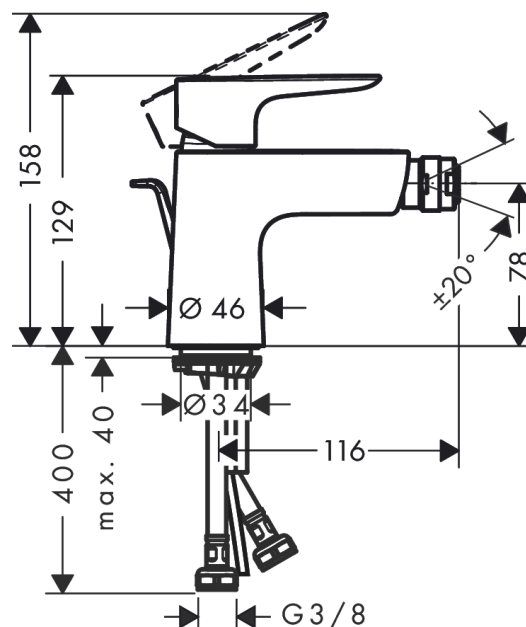

Talis E

Смеситель для биде, однорычажный, со сливным гарнитуром

Поверхности : хром Артикулный номер: 71720000

Описание

Характеристики

- состоит из: однорычажный смеситель для биде, слив/перелив
- выступ 116 мм
- аэратор с шарнирным соединением
- обычная струя
- расход воды при 3 барах: 5 л/мин
- керамический узел смешивания
- регулируемое ограничение температуры
- подходит для проточных водонагревателей
- материал сливного набора: металл

Технология

Продукт

Чертеж

График расхода воды