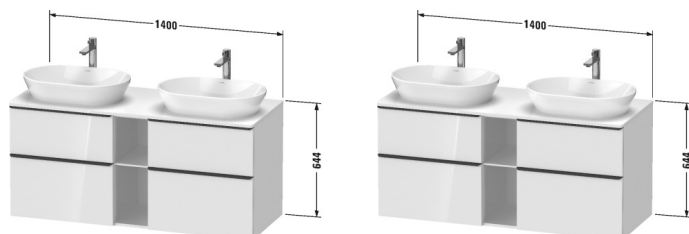

Тумбочка подвесная # DE4970 B/L/R

| < 1400 мм > |

Тумбочка подвесная	Размеры	Вес	Номер заказа
2 выдвижных ящика, 2 выдвижных отделения, ящик под умывальником, вкл. вырез и крышку сифона, 1 открытая полка, вкл. деревянную полочку, 1 консольная столешница по выбору с одним или двумя вырезами			
Цвета			
M07 Бетонно-серый матовый декор M16 Black Oak M18 Белый матовый, декор M21 Орех темный декор M22 Белый глянцевый декор M30 Natural Oak M35 Oak Terra M43 Базальт матовый, декор M49 Графит матовый, декор M53 Каштан темный, декор M75 Лен, декор M79 Орех натуральный, декор M91 Серо-коричневый декор			
Вариант			
	1400 x 550 мм		DE4970 B/L/R
Справка			
Рекомендуется малогабаритный сифон # 005076, Система разделителей (опция), съемный элемент # UV 9846, Необходимые данные для заказа: - L/R/B = умывальник слева/справа или с обеих сторон			
Соответствующая продукция			
Система разделителей Индивидуальная переустанавливаемая система разделителей с крышкой, черный бриллиант, для консольной тумбочки и консольного шкафчика, 115 x 370 мм	115 x 370 мм		UV9846
Малогабаритный сифон , 1 1/4" мм	1 1/4" мм		005076
Раковина шлифованный вариант, без перелива, без площадки под смеситель, включая выпуск с керамической крышкой, включая крепление, 600 x 400 мм	600 x 400 мм		037960
Раковина шлифованный вариант, без перелива, с плоскостью под смеситель, включая выпуск с керамической крышкой, включая крепление, 500 x 350 мм	500 x 350 мм		038050