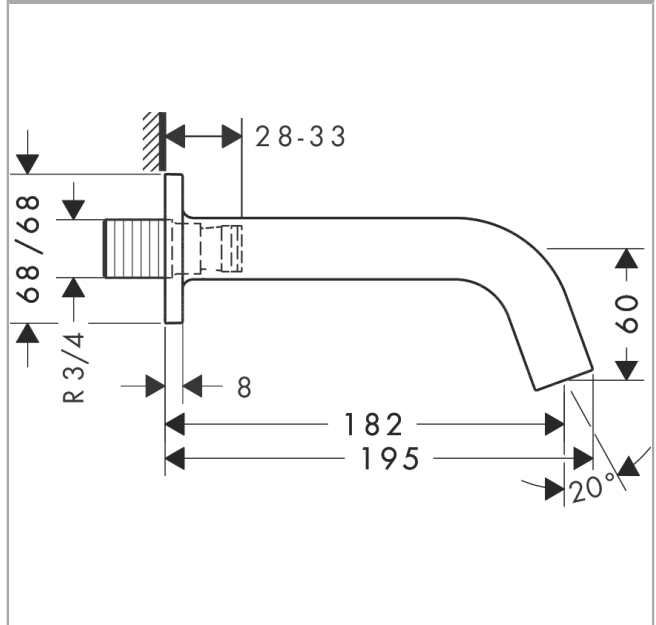

AXOR Citterio M

Излив на ванну

Поверхности : **хром** Артикульный номер: **34410000**

Описание

Характеристики

- выступ 182 мм
- расход воды: 22 л/мин
- тип струи: обычная струя

Технология

Продукт

Чертеж

График расхода воды

Расход измерен практически с помощью соответствующей арматуры (термостат/смеситель/скрытый клапан).