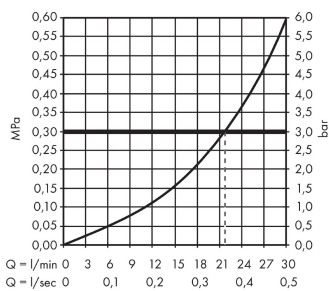

AXOR Citterio M

Излив на ванну

Поверхности : **хром** Артикульный номер: **34410000**

Описание

Характеристики

- выступ 182 мм
- расход воды: 22 л/мин
- тип струи: обычная струя

Технология

Продукт

Чертеж

График расхода воды

Расход измерен практически с помощью соответствующей арматуры (термостат/смеситель/скрытый клапан).