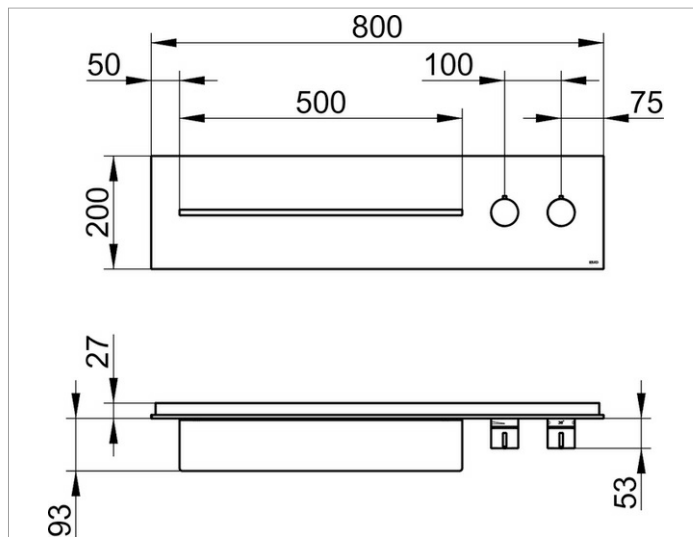

meTime_spa

56161011402 Панель для ванны и душа с термостатом DN 20

ИЗДЕЛИЕ

ЧЕРТЕЖ

ОПИСАНИЕ ИЗДЕЛИЯ

наружный комплект для управления на 1 потребителя состоит из:

- монтажной рамы
- наружной панели из закаленного стекла с рамой с полочкой из массива алюминия
- ручки термостата с ограничителем температуры 38°
- рукоятки вентиля

поверхность

трюфель, глянцевый

Габариты

800 x 200 mm

спецификации

KEUCO meTime_spa shower and bath board with thermostat unit DN 20, 56161011402

Finish set for the regulation of 1 user, glass truffle, clear, model handles right, Complete with:

mounting frame (stainless steel),
 Panel made of ESG glass,
 External dimensions: 31-1/2" x 7-7/8",
 one shelf made of aluminium (19-11/16" x 3-11/16" x 7/16"),
 chrome-plated thermostat handle,
 with safety cut-off at 100° F,
 shut-off handle, total depth 4-11/16"