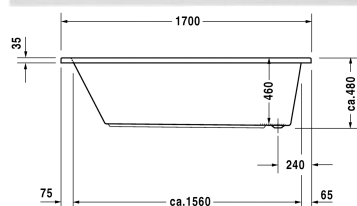

Dago Ванна # 700141000000000

|< 1700 мм >|

Ванна	Размеры	Вес	Номер заказа
прямоугольный вариант, встраиваемая версия, с одним наклоном для спины, сантехнический акрил, Полезный объем 150 л			
Цвета			
00 Белый Alpin			
Вариант			
Базовая модель	1700 x 700 мм	26,000 кг	700141000000000
Подходящая настройка			
LED цветная подсветка с ПДУ для ванн, (белый - 00, хром - 10)			790840
Поручень для ванны хром			792804
Соответствующая продукция			
Опора из стиропора для ванны для # 700141, ***,			790468
Анкер для ванны для крепления и опоры ванн и поддонов к стене, 3 штуки,			790103
Звукоизоляционный профиль для поглощения шума, Длина: 3300 мм,			790104
Ножки для ванн и душевых поддонов из акрила, с боковой длиной > 1000 мм, регулировка по высоте 140 - 220 мм при использовании комплекта шумоизоляции, 2 штуки,			790100
Комплект слива-перелива квадратно-овальный хром, для ванн с боковым выпуском, диаметр выпуска 52 мм, длина шланга в метал. оплетке 530 мм,			790285

Dago Ванна # 700141000000000

|< 1700 мм >|

Комплект слива-перелива квадратно-овальный с наливом ванны, хром, *, для ванн с боковым выпуском, диаметр выпуска 52 мм, длина шланга в метал. оплетке 530 мм,	790286
Комплект звукоизоляции для ванн из акрила ****, В составе: анкеры для ванн со звукоизоляцией, битумные маты, настенный профиль,	791368

Все чертежи содержат необходимые размеры с соблюдением стандартных допусков. Они указаны в мм и не являются обязательными. Точные размеры, в частности для монтажа по индивидуальному заказу, можно получить только по готовому изделию.