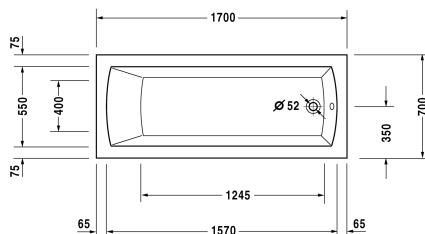

Dago Ванна # 700141000000000

|< 1700 мм >|

Ванна	Размеры	Вес	Номер заказа
прямоугольный вариант, встраиваемая версия, с одним наклоном для спины, сантехнический акрил, Полезный объем 150 л			
Цвета			
00 Белый Alpin			
Вариант			
Базовая модель	1700 x 700 мм	26,000 кг	700141000000000
Подходящая настройка			
LED цветная подсветка с ПДУ для ванн, (белый - 00, хром - 10)			790840
Поручень для ванны хром			792804
Соответствующая продукция			
Опора из стиропора для ванны для # 700141, ***,			790468
Анкер для ванны для крепления и опоры ванн и поддонов к стене, 3 штуки,			790103
Звукоизоляционный профиль для поглощения шума, Длина: 3300 мм,			790104
Ножки для ванн и душевых поддонов из акрила, с боковой длиной > 1000 мм, регулировка по высоте 140 - 220 мм при использовании комплекта шумоизоляции, 2 штуки,			790100
Комплект слива-перелива квадратно-овальный хром, для ванн с боковым выпуском, диаметр выпуска 52 мм, длина шланга в метал. оплетке 530 мм,			790285

Dago Ванна # 700141000000000

|< 1700 мм >|

Комплект слива-перелива квадратно-овальный с наливом ванны, хром, *, для ванн с боковым выпуском, диаметр выпуска 52 мм, длина шланга в метал. оплетке 530 мм,	790286
Комплект звукоизоляции для ванн из акрила ****, В составе: анкеры для ванн со звукоизоляцией, битумные маты, настенный профиль,	791368

Все чертежи содержат необходимые размеры с соблюдением стандартных допусков. Они указаны в мм и не являются обязательными. Точные размеры, в частности для монтажа по индивидуальному заказу, можно получить только по готовому изделию.