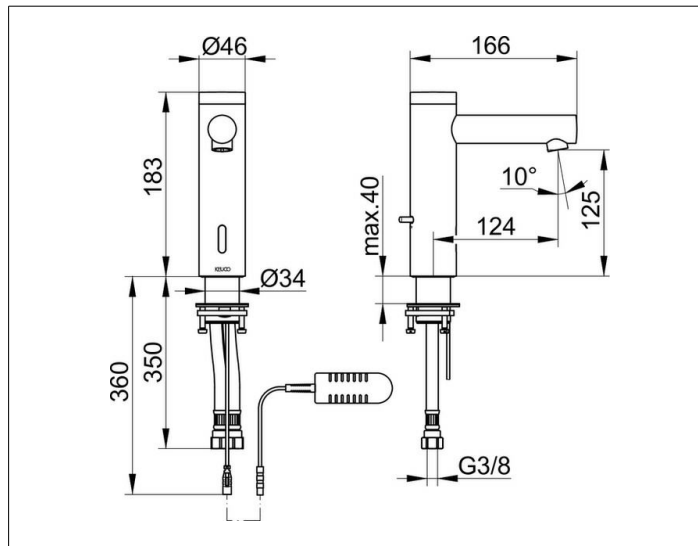

IXMO  
59512371100 Elektronik-Waschtischmischer

ИЗДЕЛИЕ

ЧЕРТЕЖ

ПОВЕРХНОСТЬ

черный матовый

ГАБАРИТЫ

IXMO Pure