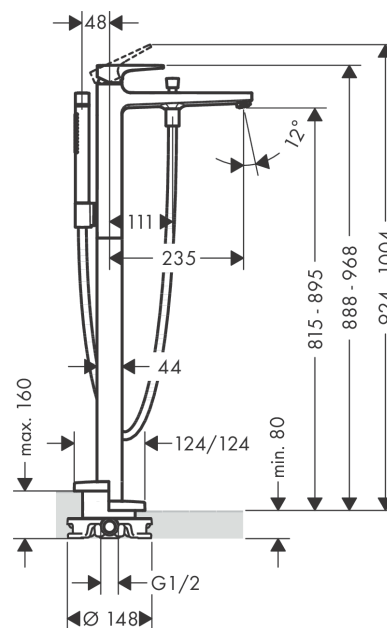

Metropol

Смеситель для ванны, напольный, однорычажный, с ручкой-петлей

Поверхности : **хром** Артикульный номер: **74532000**

Описание

Характеристики

- состоит из: смеситель для ванны напольный, ручной душ-«палочка», шланг для душа, держатель для душа
- выступ 235 мм
- вид соединения: скрытая часть
- тип струи смесителя: обычная струя
- тип струи ручного душа: Rain, MonoRain
- расход воды при 3 барах: 21 л/мин
- керамический узел смешивания
- мин. рабочее давление 1 бар
- макс. рабочее давление: 10 бар
- регулируемое ограничение температуры
- с переключателем вакуумного типа
- клапан обратного тока воды

Технология

Продукт

Чертеж