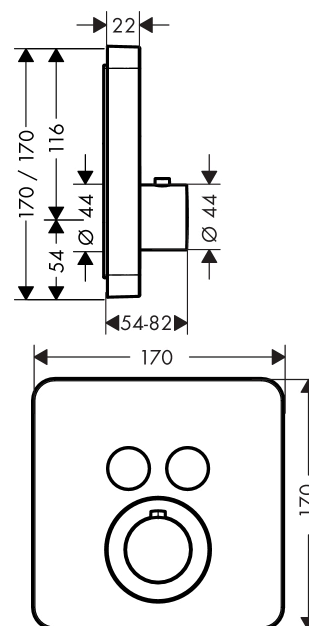

AXOR ShowerSelect

Термостат ShowerSelect S, для 2 потребителей, CM

Поверхности : шлиф. бронза Артикулный номер: 36707140

Описание

Характеристики

- 2 потребителя
- кнопка Select включения / выключения для 2 потребителей
- расход воды через верхний вывод: 25 л/мин
- расход воды через нижний вывод: 23 л/мин
- картридж термостата
- предохранительный ограничитель при 40°C
- регулируемое ограничение температуры

Технология

Награды за дизайн

reddot award 2016
winner

Продукт

Чертеж

График расхода воды