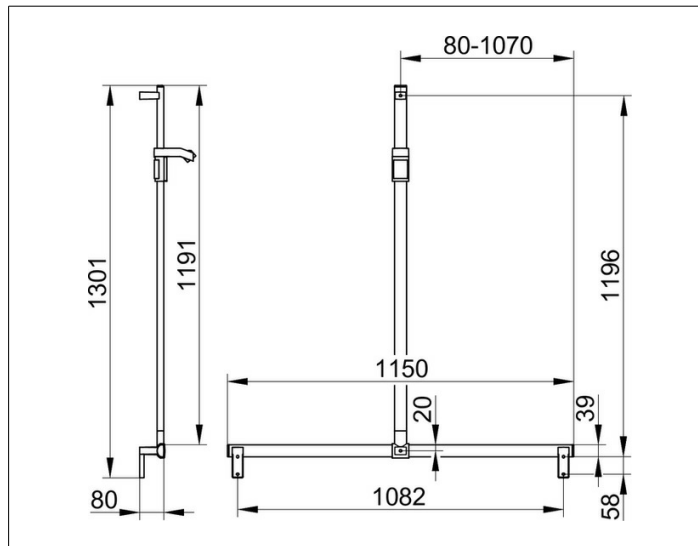

AXESS

35014011213 Поручень вдоль стены и штанга для душа

ИЗДЕЛИЕ**ЧЕРТЕЖ****ОПИСАНИЕ ИЗДЕЛИЯ**

в комплекте с держателем душевой лейки
устанавливаемая по выбору справа или слева
положение душ.штанги
перед монтажом произвольное

ПОВЕРХНОСТЬ

хром

ГАБАРИТЫ

1200/1301 mm