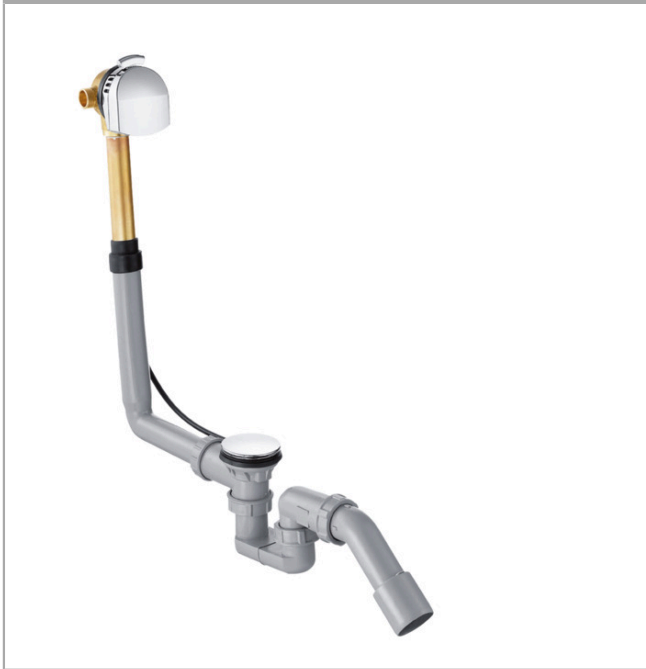

Exafill

Готовый набор: излив на ванну с набором для слива и перелива для стандартных ванн

Поверхности : **хром** Артикульный номер: **58123000**

Описание

Характеристики

- состоит из: сифон для ванны, скрытая часть, наружная часть
- подходит для стандартных ванн
- длина боуден-троса 520 мм
- соединение шланга для подачи воды слева и справа DN20

Продукт

Чертеж

График расхода воды