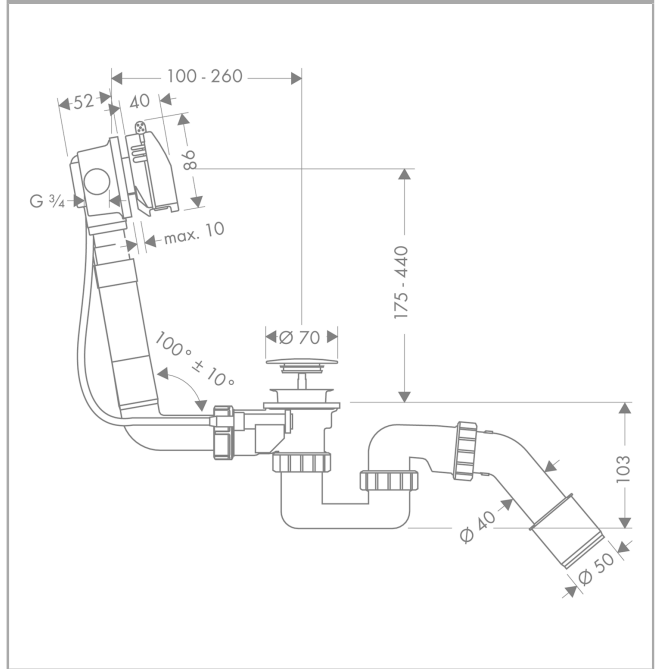

Exafill

Готовый набор: излив на ванну с набором для слива и перелива для стандартных ванн

Поверхности : **хром** Артикульный номер: **58123000**

Описание

Характеристики

- состоит из: сифон для ванны, скрытая часть, наружная часть
- подходит для стандартных ванн
- длина боуден-троса 520 мм
- соединение шланга для подачи воды слева и справа DN20

Продукт

Чертеж

График расхода воды