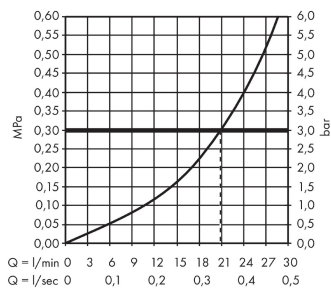

AXOR Urquiola

Излив на ванну

Поверхности : **хром** Артикульный номер: **11430000**

Описание

Характеристики

- выступ 171 мм
- расход воды: 21 л/мин
- тип струи: обычная струя

Технология

Продукт

Чертеж

График расхода воды

Расход измерен практически с помощью соответствующей арматуры (термостат/смеситель/скрытый клапан).