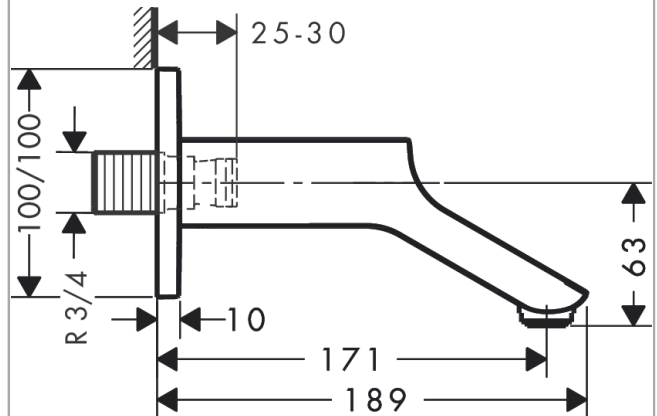

AXOR Urquiola

Излив на ванну

Поверхности : **хром** Артикульный номер: **11430000**

Описание

Характеристики

- выступ 171 мм
- расход воды: 21 л/мин
- тип струи: обычная струя

Технология

Продукт

Чертеж

График расхода воды

Расход измерен практически с помощью соответствующей арматуры (термостат/смеситель/скрытый клапан).