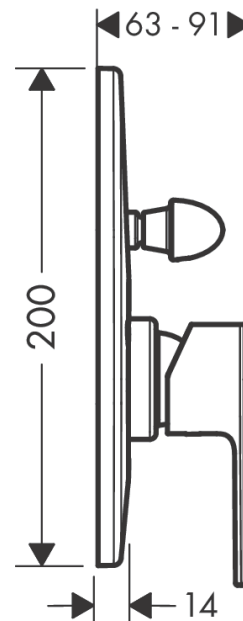

## Vernis Shape

Смеситель для ванны, однорычажный, скрытого монтажа

Поверхности : матовый черный Артикульный номер: 71458670

#### Характеристики

- вид соединения: скрытая часть
- максимальный расход воды при 3 бар: 30 л/мин
- мин. рабочее давление 1 бар
- макс. рабочее давление: 10 бар
- керамический узел смешивания
- регулируемое ограничение температуры
- Дивертер с переключателем вакуумного типа
- подходит для проточных водонагревателей

### График расхода воды