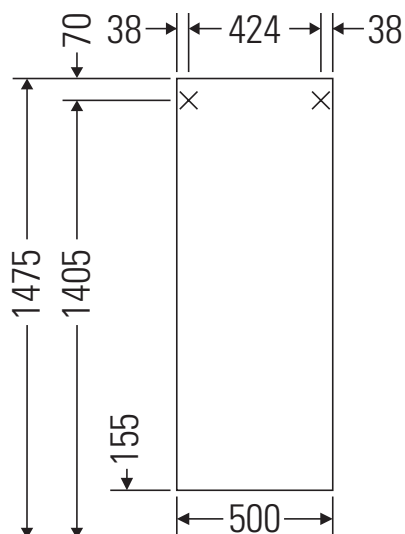

Happy D.2

H2 9251 L/R

Инструкция по монтажу

Указания по применению

Серия мебели для ванной комнаты соответствует действующим нормам и директивам на момент поставки и сконструирована для использования в ванных комнатах. Непосредственное орошение водой, например, во время мытья под душем следует избегать.