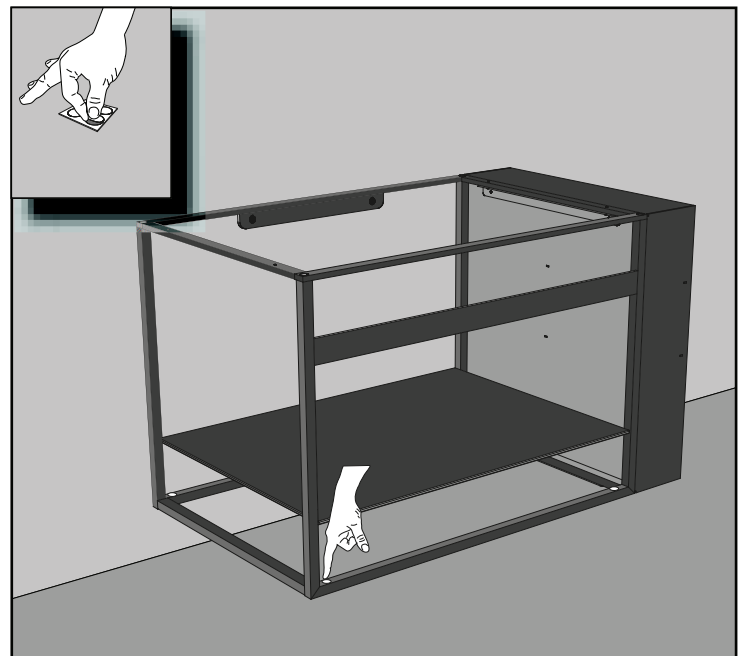

Montaggio struttura / Structure assembly / Strukturmontage

Fissaggio a parete / Wall fixing / Wandbefestigung

Montaggio lavabo / Mounting the washbasin / Montage des Waschbecken

Codice struttura
Structure code
Strukturcode

A

OP001PAR	660 mm
OP002PAR	660 mm
OP003PAR	610 mm
OP004PAR	610 mm
OP005PAR	660 mm
OP006PAR	660 mm