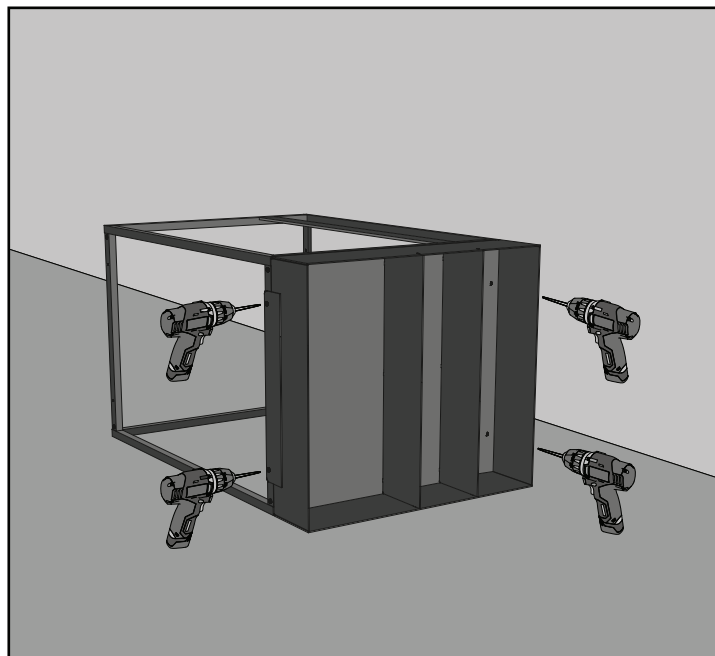

Montaggio struttura / Structure assembly / Strukturmontage

Fissaggio a parete / Wall fixing / Wandbefestigung

Montaggio lavabo / Mounting the washbasin / Montage des Waschbecken

Codice struttura
Structure code
Strukturcode

A

OP001PAR	660 mm
OP002PAR	660 mm
OP003PAR	610 mm
OP004PAR	610 mm
OP005PAR	660 mm
OP006PAR	660 mm