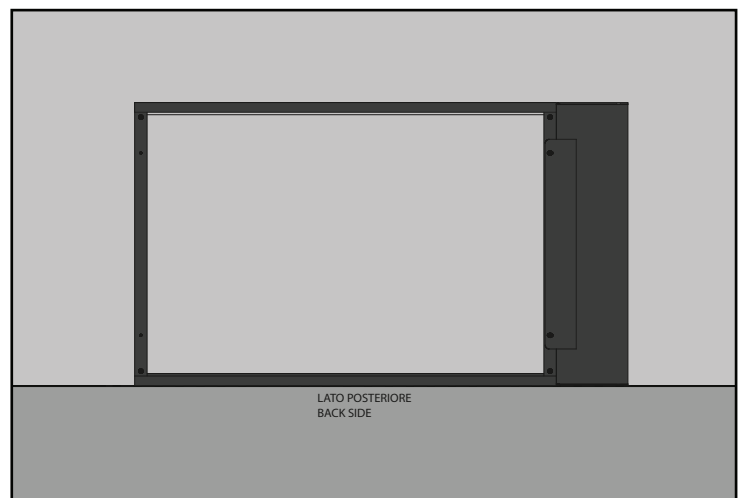

Montaggio struttura / Structure assembly / Strukturmontage

Fissaggio a parete / Wall fixing / Wandbefestigung

Montaggio lavabo / Mounting the washbasin / Montage des Waschbecken

Codice struttura
Structure code
Strukturcode

A

OP001PAR	660 mm
OP002PAR	660 mm
OP003PAR	610 mm
OP004PAR	610 mm
OP005PAR	660 mm
OP006PAR	660 mm