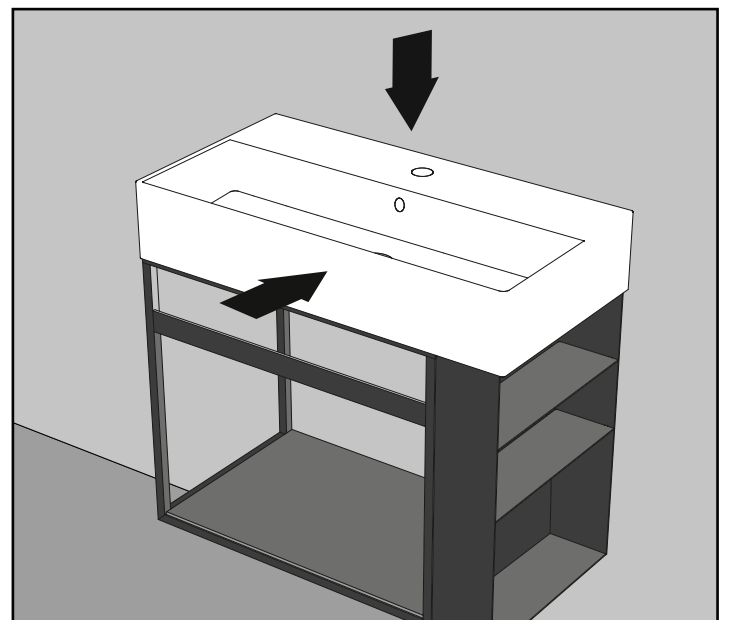

Montaggio struttura / Structure assembly / Strukturmontage

Fissaggio a parete / Wall fixing / Wandbefestigung

Montaggio lavabo / Mounting the washbasin / Montage des Waschbecken

Codice struttura
Structure code
Strukturcode

A

OP001PAR	660 mm
OP002PAR	660 mm
OP003PAR	610 mm
OP004PAR	610 mm
OP005PAR	660 mm
OP006PAR	660 mm