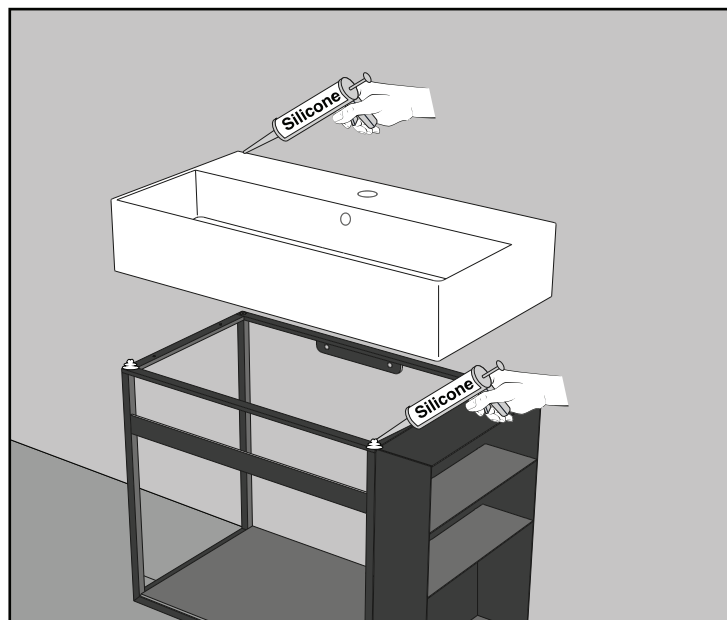

Montaggio struttura / Structure assembly / Strukturmontage

Fissaggio a parete / Wall fixing / Wandbefestigung

Montaggio lavabo / Mounting the washbasin / Montage des Waschbecken

Codice struttura
Structure code
Strukturcode

A

OP001PAR	660 mm
OP002PAR	660 mm
OP003PAR	610 mm
OP004PAR	610 mm
OP005PAR	660 mm
OP006PAR	660 mm