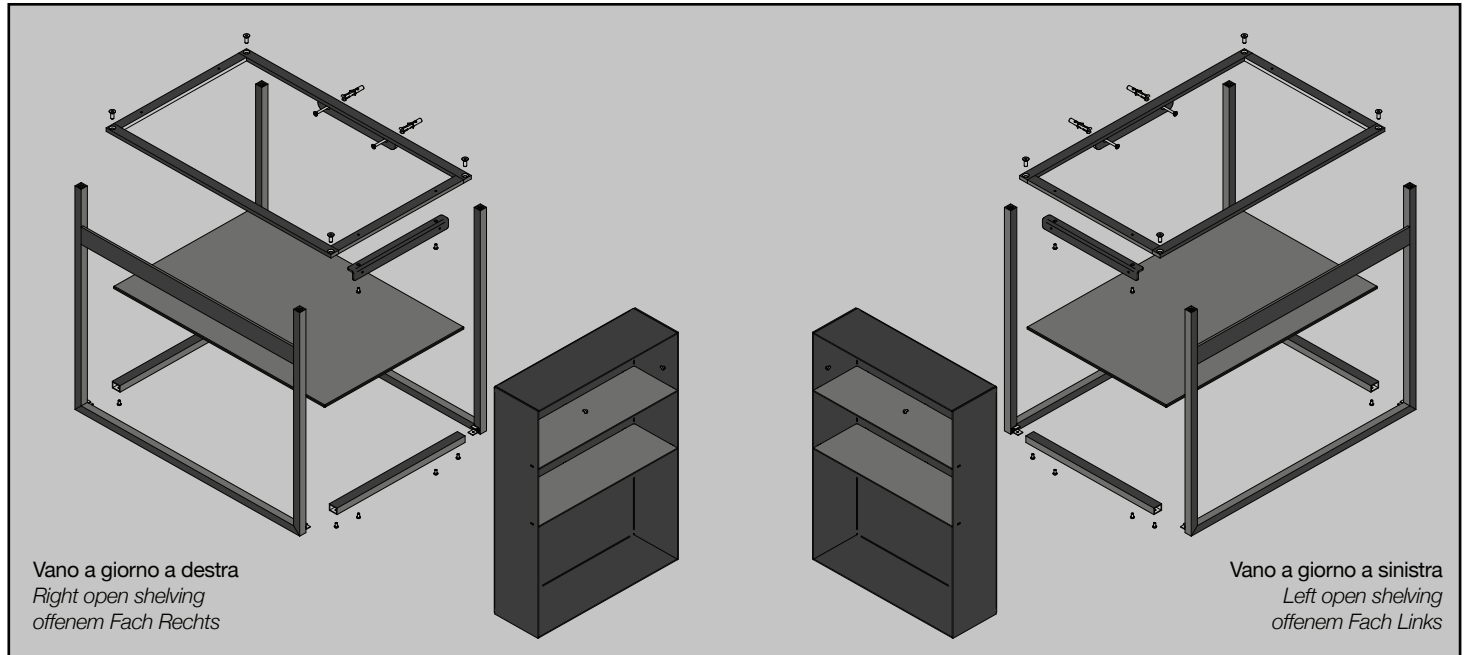

Montaggio struttura / Structure assembly / Strukturmontage

Fissaggio a parete / Wall fixing / Wandbefestigung

Montaggio lavabo / Mounting the washbasin / Montage des Waschbecken

Codice struttura
Structure code
Strukturcode

A

OP001PAR	660 mm
OP002PAR	660 mm
OP003PAR	610 mm
OP004PAR	610 mm
OP005PAR	660 mm
OP006PAR	660 mm