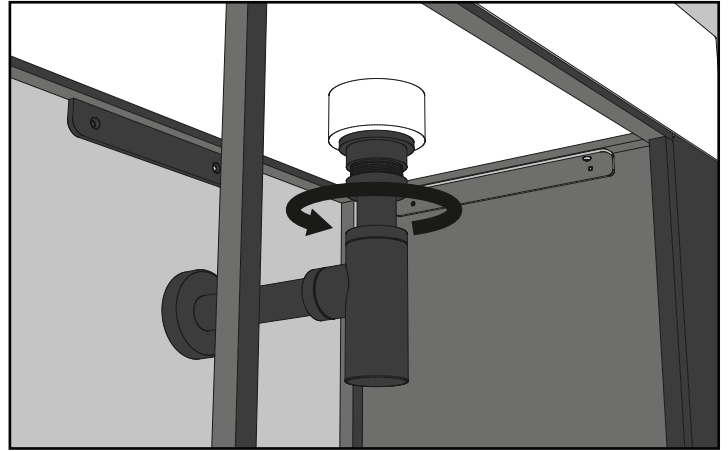

Montaggio struttura / Structure assembly / Strukturmontage

Fissaggio a parete / Wall fixing / Wandbefestigung

Montaggio lavabo / Mounting the washbasin / Montage des Waschbecken

Codice struttura
Structure code
Strukturcode

A

OP001PAR	660 mm
OP002PAR	660 mm
OP003PAR	610 mm
OP004PAR	610 mm
OP005PAR	660 mm
OP006PAR	660 mm