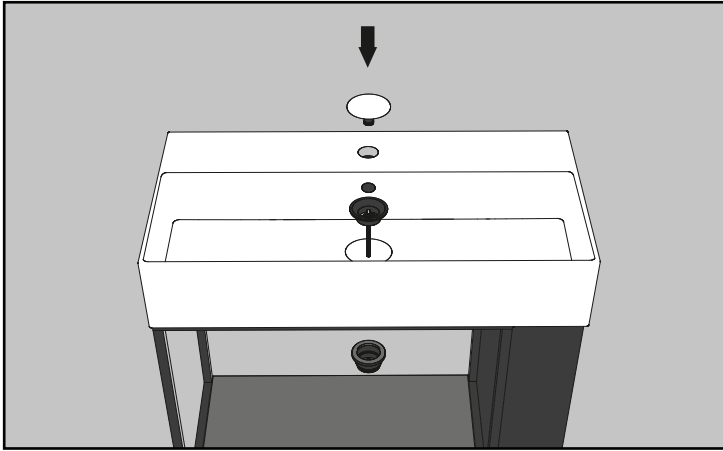

Montaggio struttura / Structure assembly / Strukturmontage

Fissaggio a parete / Wall fixing / Wandbefestigung

Montaggio lavabo / Mounting the washbasin / Montage des Waschbecken

Codice struttura
Structure code
Strukturcode

A

OP001PAR	660 mm
OP002PAR	660 mm
OP003PAR	610 mm
OP004PAR	610 mm
OP005PAR	660 mm
OP006PAR	660 mm