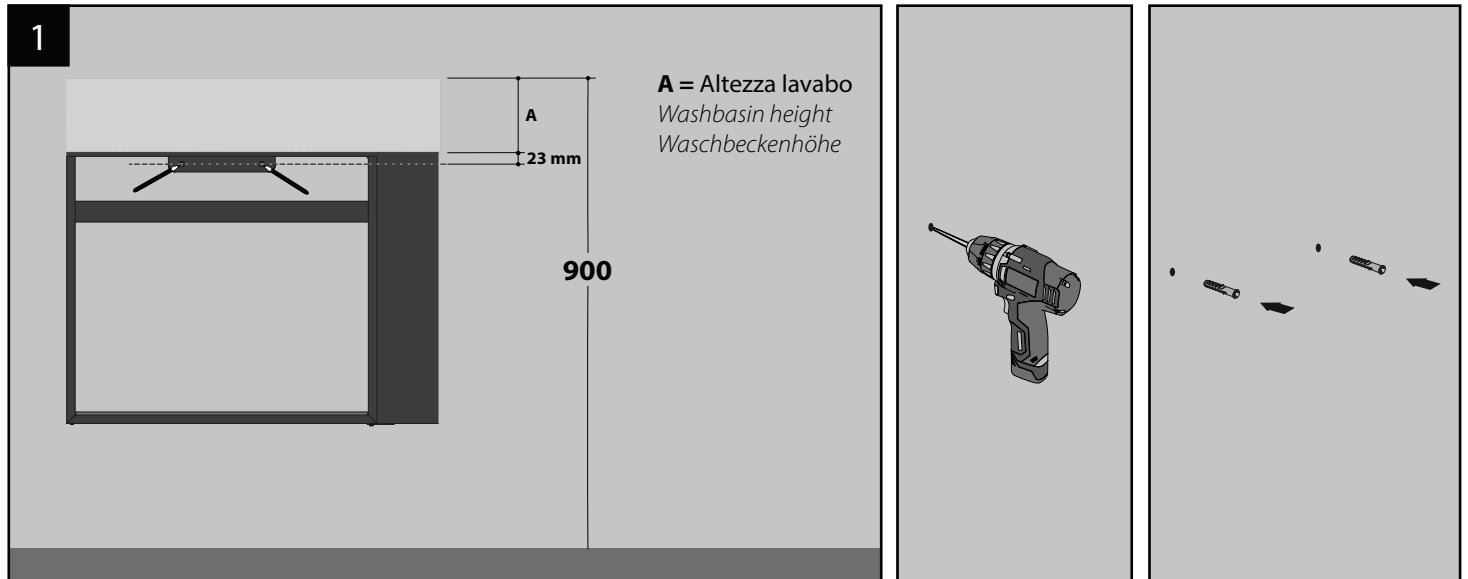

Montaggio struttura / Structure assembly / Strukturmontage

Fissaggio a parete / Wall fixing / Wandbefestigung

Montaggio lavabo / Mounting the washbasin / Montage des Waschbecken

Codice struttura
Structure code
Strukturcode

A

OP001PAR	660 mm
OP002PAR	660 mm
OP003PAR	610 mm
OP004PAR	610 mm
OP005PAR	660 mm
OP006PAR	660 mm