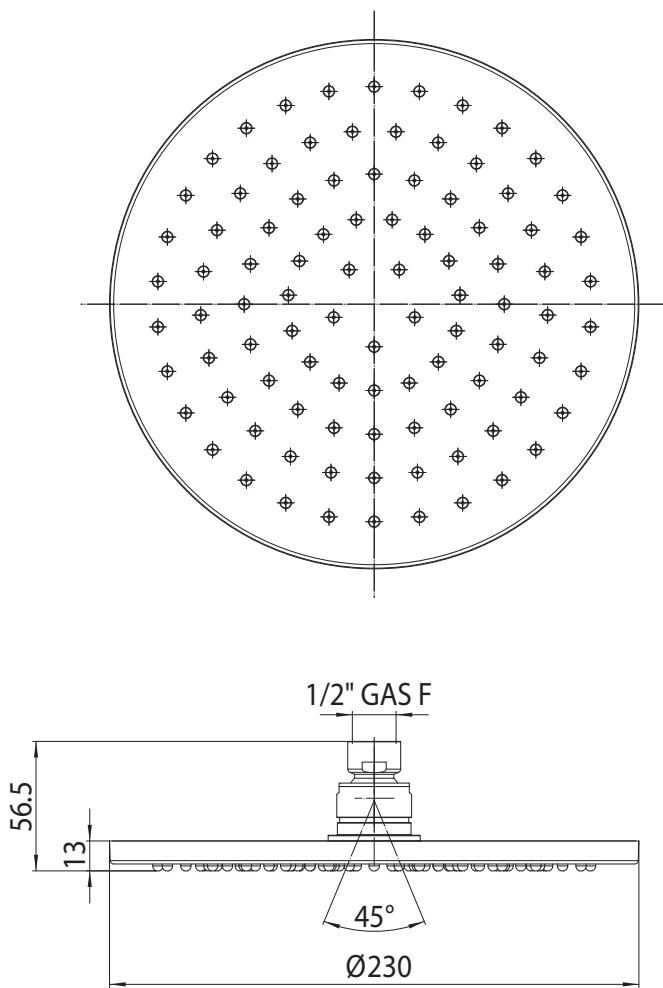

### 100595 COSMO Ø 230 mm

Soffione Cosmo in ottone autopulente con snodo  
1/2" F

*Brass Cosmo shower head with 1/2" F swivel ball –  
Easy-Clean*

*Kopfbrause Cosmo aus Messing 1/2" i.G. mit  
selbstreinigendem Regenstrahl*