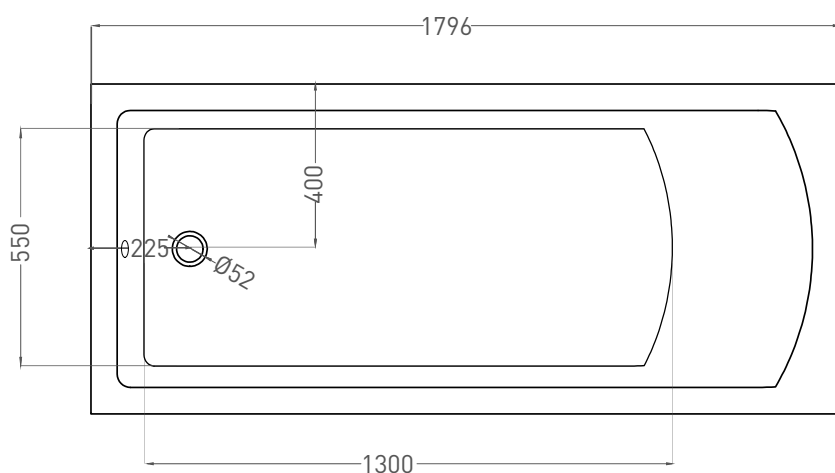

CASCATA 180x80

ВАННА ВСТРАИВАЕМАЯ 104223M

Дизайн: Salini SRL

salini
L'ANIMA DELL'ACQUA

Размеры: 1796 x 795 x 593/610 мм

Вес нетто / брутто: 63 / 114 кг

Объём до перелива: 325 л

Глубина до перелива: 390 мм

Материал: S-Stone

Покрытие: матовое

Цвет: RAL / белый

Комплектация: ванна, регулируемые ножки

Требуемый смеситель: настенный / напольный

Гарантия: 10 лет

Производство: Италия / Россия

Salini SRL

20122 Italia, Milano, Largo Ildefonso Schuster, 1

info@salini-srl.com

www.salini-srl.com

© Salini SRL - All rights reserved

Все права защищены. Несанкционированное копирование, публикация, полное или частичное воспроизведение запрещены.