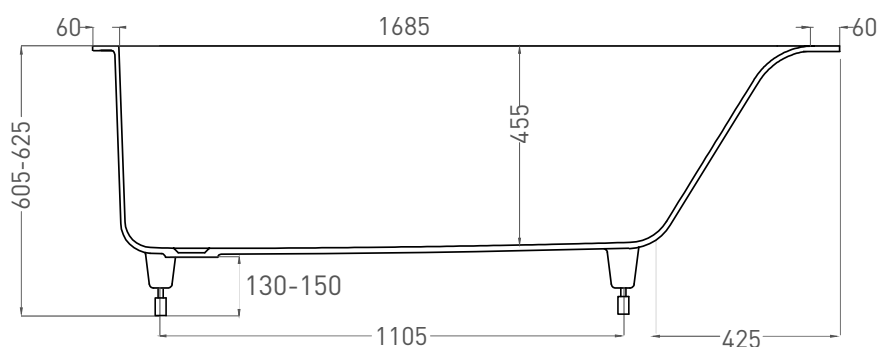

CASCATA 180x80

ВАННА ВСТРАИВАЕМАЯ 104213G / 104213M

Дизайн: Salini SRL

salini
L'ANIMA DELL'ACQUA

Размеры: 1805 x 800 x 605/625 мм

Вес нетто / брутто: 68 / 119 кг

Объём до перелива: 325 л

Глубина до перелива: 390 мм

Материал: S-Sense

Покрытие: глянцевое / матовое

Цвет: RAL / белый

Комплектация: ванна, регулируемые ножки

Требуемый смеситель: настенный / напольный

Гарантия: 10 лет

Производство: Италия / Россия

Salini SRL

20122 Italia, Milano, Largo Ildefonso Schuster, 1

info@salini-srl.com

www.salini-srl.com

© Salini SRL - All rights reserved

Все права защищены. Несанкционированное копирование, публикация, полное или частичное воспроизведение запрещены.