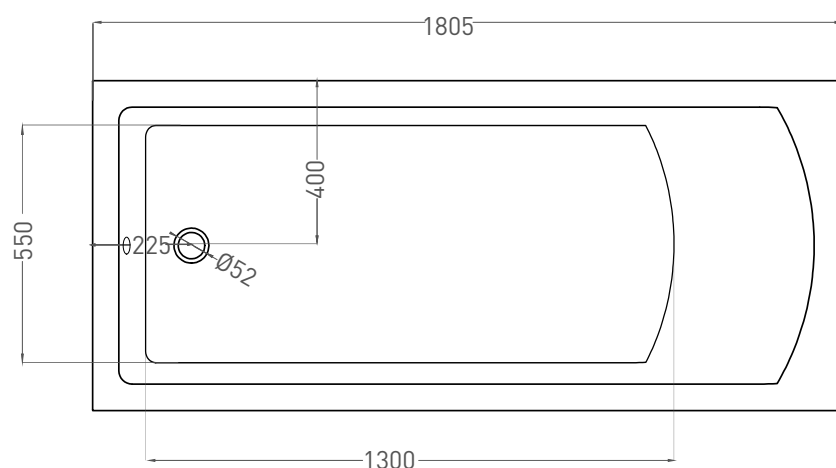

CASCATA 180x80

ВАННА ВСТРАИВАЕМАЯ 104213G / 104213M

Дизайн: Salini SRL

salini
L'ANIMA DELL'ACQUA

Размеры: 1805 x 800 x 605/625 мм

Вес нетто / брутто: 68 / 119 кг

Объём до перелива: 325 л

Глубина до перелива: 390 мм

Материал: S-Sense

Покрытие: глянцевое / матовое

Цвет: RAL / белый

Комплектация: ванна, регулируемые ножки

Требуемый смеситель: настенный / напольный

Гарантия: 10 лет

Производство: Италия / Россия

Salini SRL

20122 Italia, Milano, Largo Ildefonso Schuster, 1

info@salini-srl.com

www.salini-srl.com

© Salini SRL - All rights reserved

Все права защищены. Несанкционированное копирование, публикация, полное или частичное воспроизведение запрещены.