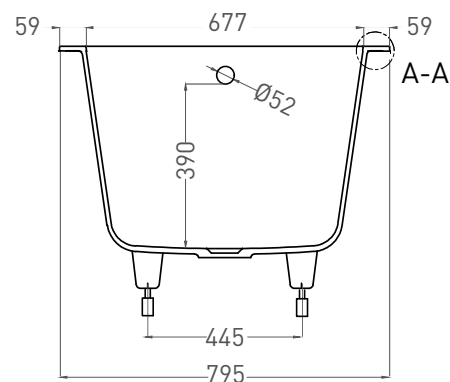

CASCATA 180x80

ВАННА ВСТРАИВАЕМАЯ 104223M

Дизайн: Salini SRL

salini
L'ANIMA DELL'ACQUA

Размеры: 1796 x 795 x 593/610 мм

Вес нетто / брутто: 63 / 114 кг

Объём до перелива: 325 л

Глубина до перелива: 390 мм

Материал: S-Stone

Покрытие: матовое

Цвет: RAL / белый

Комплектация: ванна, регулируемые ножки

Требуемый смеситель: настенный / напольный

Гарантия: 10 лет

Производство: Италия / Россия

Salini SRL

20122 Italia, Milano, Largo Ildefonso Schuster, 1

info@salini-srl.com

www.salini-srl.com

© Salini SRL - All rights reserved

Все права защищены. Несанкционированное копирование, публикация, полное или частичное воспроизведение запрещены.