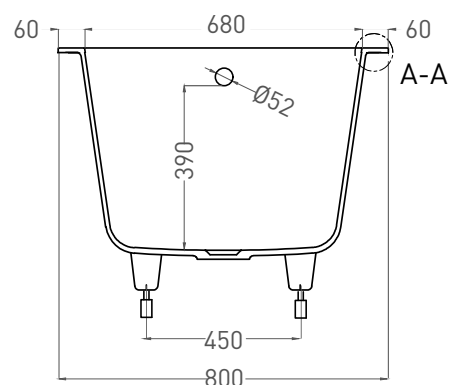

CASCATA 180x80

ВАННА ВСТРАИВАЕМАЯ 104213G / 104213M

Дизайн: Salini SRL

salini
L'ANIMA DELL'ACQUA

Размеры: 1805 x 800 x 605/625 мм

Вес нетто / брутто: 68 / 119 кг

Объём до перелива: 325 л

Глубина до перелива: 390 мм

Материал: S-Sense

Покрытие: глянцевое / матовое

Цвет: RAL / белый

Комплектация: ванна, регулируемые ножки

Требуемый смеситель: настенный / напольный

Гарантия: 10 лет

Производство: Италия / Россия

Salini SRL

20122 Italia, Milano, Largo Ildefonso Schuster, 1

info@salini-srl.com

www.salini-srl.com

© Salini SRL - All rights reserved

Все права защищены. Несанкционированное копирование, публикация, полное или частичное воспроизведение запрещены.