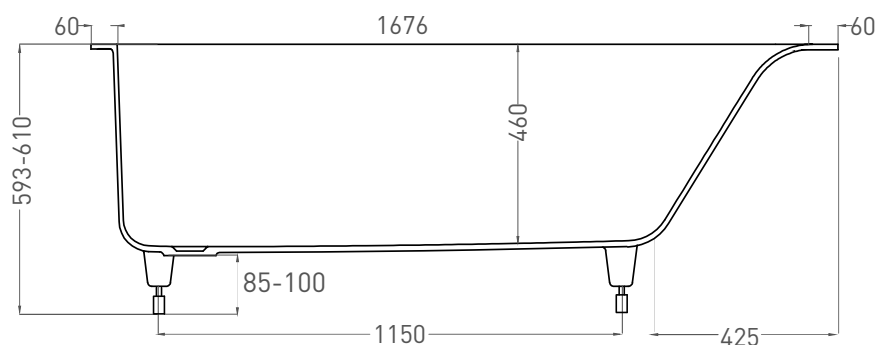

CASCATA 180x80

ВАННА ВСТРАИВАЕМАЯ 104223M

Дизайн: Salini SRL

salini
L'ANIMA DELL'ACQUA

Размеры: 1796 x 795 x 593/610 мм

Вес нетто / брутто: 63 / 114 кг

Объём до перелива: 325 л

Глубина до перелива: 390 мм

Материал: S-Stone

Покрытие: матовое

Цвет: RAL / белый

Комплектация: ванна, регулируемые ножки

Требуемый смеситель: настенный / напольный

Гарантия: 10 лет

Производство: Италия / Россия

Salini SRL

20122 Italia, Milano, Largo Ildefonso Schuster, 1

info@salini-srl.com

www.salini-srl.com

© Salini SRL - All rights reserved

Все права защищены. Несанкционированное копирование, публикация, полное или частичное воспроизведение запрещены.