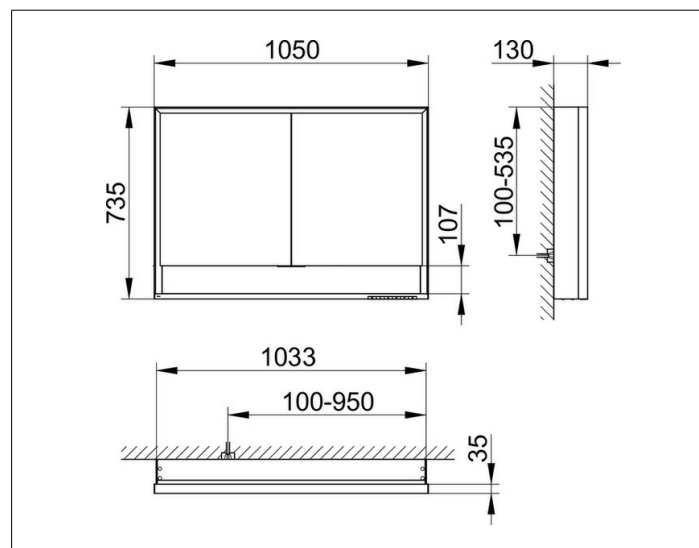

Royal Lumos

14328171304 Зеркальный шкаф

ИЗДЕЛИЕ**ЧЕРТЕЖ****ОПИСАНИЕ ИЗДЕЛИЯ**

для монтажа на стене, с подогревом,
бесступенчатая настройка тона подсветки от 2700
Кельвин (теплая белая) до 6500 Кельвин (дневной свет),
2 поворотные дверцы с двусторонним озеркаливанием
стекла, корпус из анодированного серебристого алюминия,
задняя стенка зеркальная

- 2 электрические розетки
- 2 x 2 переставляемые по высоте стеклянные полочки
- наружная полочка по всей ширине
- амортизатор дверцы

ПОВЕРХНОСТЬ

серебристый анодированный

ГАБАРИТЫ

1050 x 735 x 130 mm