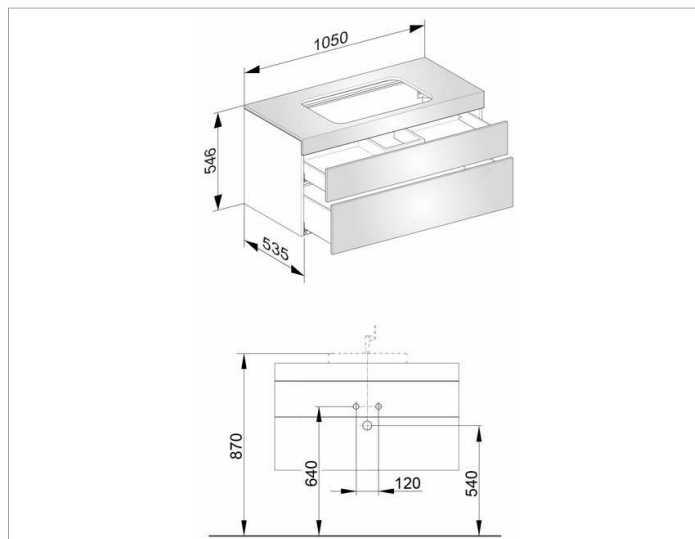

Edition 400

31572XX0000 Тумба под умывальник

ИЗДЕЛИЕ

ЧЕРТЕЖ

ОПИСАНИЕ ИЗДЕЛИЯ

без отверстия под смеситель,
подходит к керамическому умывальнику арт. 31570,
2 фронтальных выдвижных ящика с нажимным
открыванием Push-to-Open и доводчиком, вкл.
пластиковый сифон 1 1/4 x 32

поверхность

37, 38, 39, 45

Габариты

1050 x 546 x 535 mm