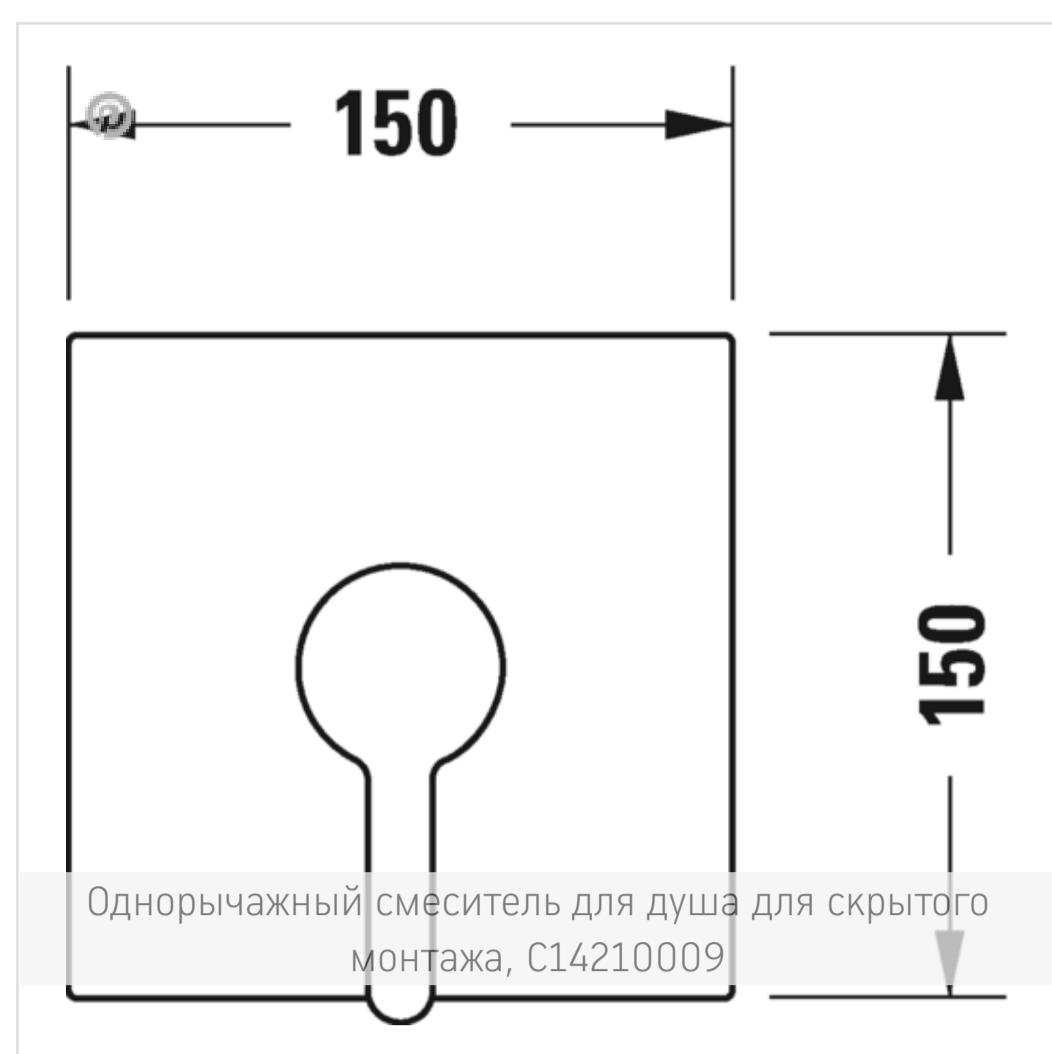

← С.1

С.1 Однорычажный смеситель для душа для скрытого монтажа

- ↓ [Монтажная инструкция](#)
- ↓ [Руководство по эксплуатации](#)
- [CAD и данные по планированию](#)

Номер артикула С14210009

тип соединения: базовый комплект для скрытого монтажа, керамический картридж, 1 выпуск, квадратная накладка 150 x 150 мм, включая: видимые детали с функциональным блоком, рекомендуемое рабочее давление 3-5 бар

Варианты

поверхность хромированная, расход воды 24,6 л/мин (3 бара) ▼
С14210009010

Цвета

[Отправить запрос в магазин →](#)

Необходимые принадлежности

Bluebox® 3/4"
#GK0900001
BLUEBOX® - зарегистрированная то...