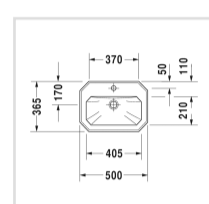

Умывальник для рук, 078550

- ↓ Инструкция по уходу
- ↓ Монтажная инструкция
- ↓ Руководство по эксплуатации
- → CAD и данные по планированию

Номер артикула 078550

с переливом, с плоскостью под смеситель, глазуровка снизу, 500 мм

Design by Duravit

Размеры

500 мм