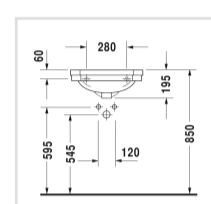

Умывальник для рук, 078550

- ↓ Инструкция по уходу
- ↓ Монтажная инструкция
- ↓ Руководство по эксплуатации
- → CAD и данные по планированию

Номер артикула 078550

с переливом, с плоскостью под смеситель, глазуровка снизу, 500 мм

Design by Duravit

Размеры

500 мм