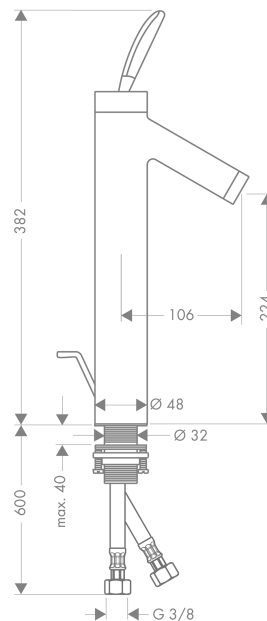

AXOR Starck Classic

Смеситель для раковины, однорычажный, 220, для накладной раковины, со сливным гарнитуром

Поверхности : хром Артикулный номер: 10020000

Описание

Характеристики

- состоит из: однорычажный смеситель для раковины, слив/перелив
- ComfortZone 220
- выступ 106 мм
- обычная струя
- расход воды при 3 барах: 5 л/мин
- керамический узел смешивания джойстикового типа
- подходит для проточных водонагревателей
- донный клапан, 1¼"
- вид соединения: соединительные шланги G 3/8

Технология

Продукт

Чертеж

График расхода воды