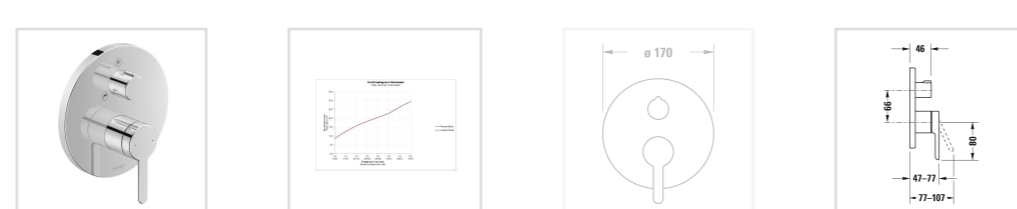

[Поиск](#)[Поиск стиля](#)[Продукт](#)[Планирование](#)[Где купить](#)[Сервис](#)[← С.1](#)

С.1 Однорычажный смеситель для ванны для скрытого монтажа

- ↓ [Монтажная инструкция](#)
- ↓ [Руководство по эксплуатации](#)
- [CAD и данные по планированию](#)

Номер артикула C15210018

тип соединения: базовый комплект для скрытого монтажа, переключатель излив ванны/ ручной душ, круглая накладка Ø 170 мм, расход воды 22,5 л/мин (3 бара), керамический картридж, включая: видимые детали с функциональным блоком, рекомендуемое рабочее давление 3-5 бар, с переключателем и клапаном обратного тока