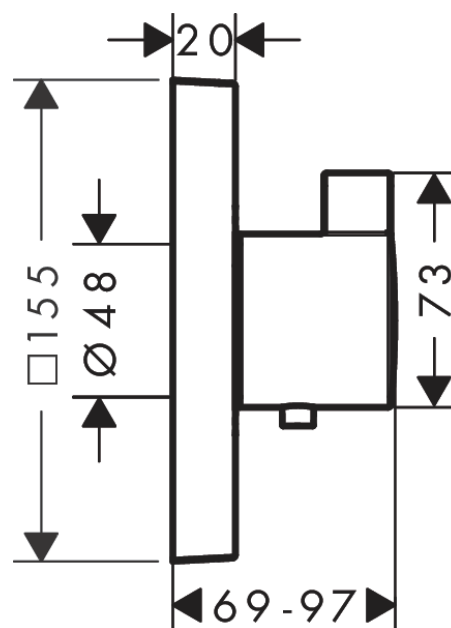

ShowerSelect

Термостат ShowerSelect HighFlow, CM

Поверхность: **Имитация полированного золота**

Артикульный номер: **15760990**

Описание

Характеристики

- картридж термостата
- максимальный объем расхода воды при 3 барах: 42 л/мин
- объем расхода воды верхнее выходное отверстие: 42 л/мин
- объем расхода воды нижнее выходное отверстие: 42 л/мин
- мин. напор воды: 1 бар
- макс. напор воды: 10 бар
- предохранительная остановка при 40 °C
- регулируемое ограничение температуры
- тип соединения: основной комплект
- грязеулавливающий фильтр в комплекте

Технология

Награды за дизайн

reddot winner 2021

Продукт

Чертеж

График расхода воды