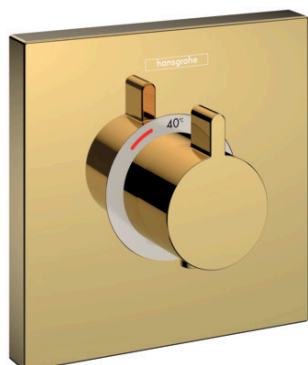

ShowerSelect

Термостат ShowerSelect HighFlow, CM

Поверхность: **Имитация полированного золота**

Артикульный номер: **15760990**

Описание

Характеристики

- картридж термостата
- максимальный объем расхода воды при 3 барах: 42 л/мин
- объем расхода воды верхнее выходное отверстие: 42 л/мин
- объем расхода воды нижнее выходное отверстие: 42 л/мин
- мин. напор воды: 1 бар
- макс. напор воды: 10 бар
- предохранительная остановка при 40 °C
- регулируемое ограничение температуры
- тип соединения: основной комплект
- грязеулавливающий фильтр в комплекте

Технология

Награды за дизайн

reddot winner 2021

Продукт