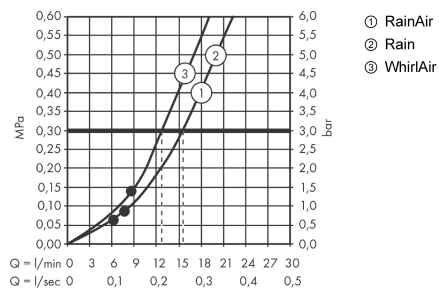

### Чертеж

### График расхода воды

Расход измерен практически с помощью соответствующей арматуры (термостат/смеситель/скрытый клапан).