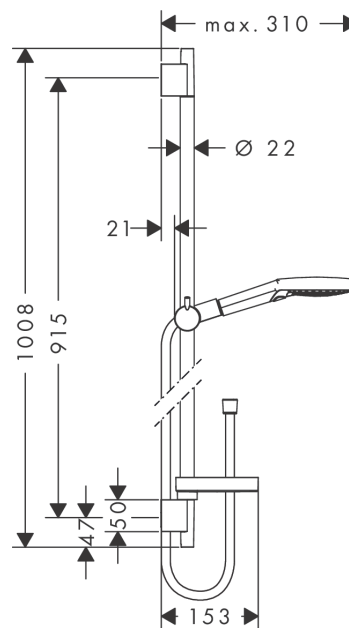

Raindance Select S

Душевой набор 120 3jet со штангой 90 см и мыльницей

Поверхности : **белый / хром** Артикульный номер: **26631400**

Описание

Характеристики

- состоит из: ручной душ, душевая штанга, шланг для душа, ползунок, мыльница
- размер душевого диска: 125 мм
- тип струи: Rain, RainAir, Whirl
- удобное переключение типов струи с помощью кнопки Select
- со стороны душа упорный подшипник, предотвращающий перекручивание душевого шланга
- держатель ручного душа регулируется в пределах 90°, поворачивается вправо и влево, перемещается вверх и вниз
- максимальный расход воды при 3 бар: 15 л/мин
- хромированные настенные крепления из пластика

Технология

Продукт

Чертеж