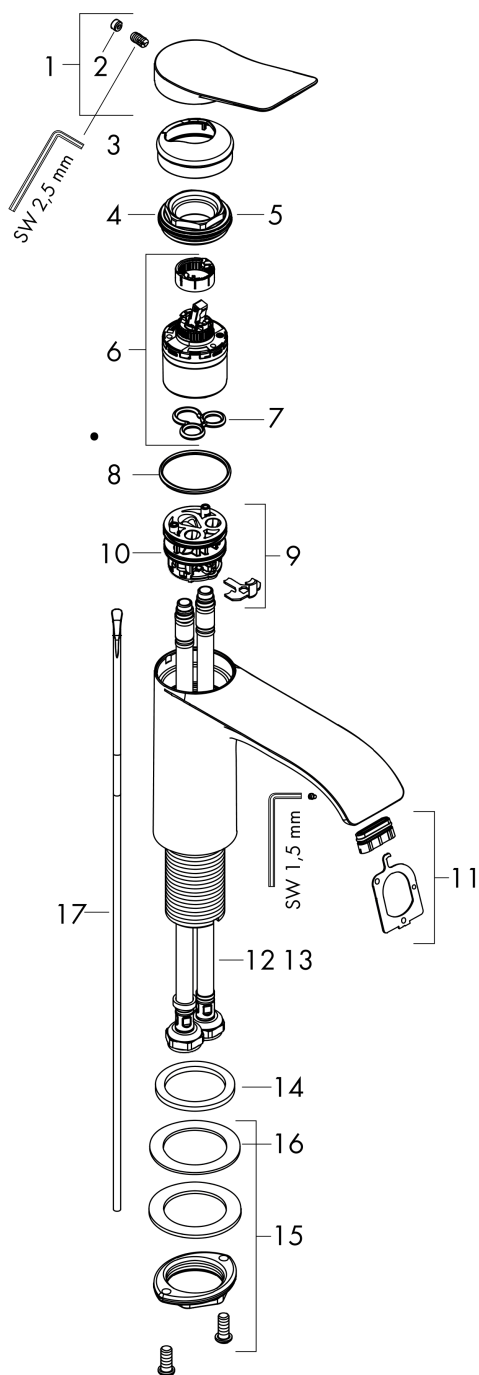

Vivenis

Смеситель для раковины, однорычажный, 250 со сливным гарнитуром, для раковины в форме таза

Поверхности : матовый белый Артикулный номер: 75040700

Описание

Характеристики

- состоит из: однорычажный смеситель для раковины, слив/перелив
- ComfortZone 250
- выступ 191 мм
- тип струи: Прямоугольная струя
- максимальный расход воды при 3 бар: 5 л/мин
- Керамический картридж
- регулируемое ограничение температуры
- подходит для проточных водонагревателей
- донный клапан, 1 1/4"
- материал сливного набора: металл
- вид соединения: соединительные шланги G 3/8"

Технология

Награды за дизайн

reddot winner 2021

Продукт

Чертеж

График расхода воды

Vivenis

Смеситель для раковины, однорычажный, 250 со сливным гарнитуром, для раковины в форме таза

Поверхности : матовый белый Артикульный номер: **75040700**

Покомпонентное изображение

Год выпуска: >06/21

Vivenis

Смеситель для раковины, однорычажный, 250 со сливным гарнитуром, для раковины в форме таза

Поверхности : матовый белый Артикульный номер: **75040700**

Перечень запасных частей

Год выпуска: >06/21

Позиция	Описание	Артикульный номер	PC	PU
1	handle	94277700	-	1
2	screw cover	93735700	-	1
3	escutcheon	94027700	-	1
4	nut	93995000	-	1
5	O-ring 35x1,5	92114000	-	1
6	cartridge, assy	93897000	-	1
7	seal	95008000	-	1
8	O-ring 35x2	92604000	-	1
9	adapter for cartridge	98750000	-	1
10	O-Ring 30x2	98186000	-	1
11	spray former	94275000	-	1
12	connection hose 600 mm M8x0,75 G3/8	96556000	-	1
13	O-ring 6,6x1,6	93019000	-	1
14	flat seal	98749000	-	1
15	fixing set (Ø 32)	13961000	-	1
16	lever collar	97548000	-	1
17	pull rod	96657000	-	1
a	pop up waste	94139700	-	1
b	fixation extension 35 mm	13898000	-	1