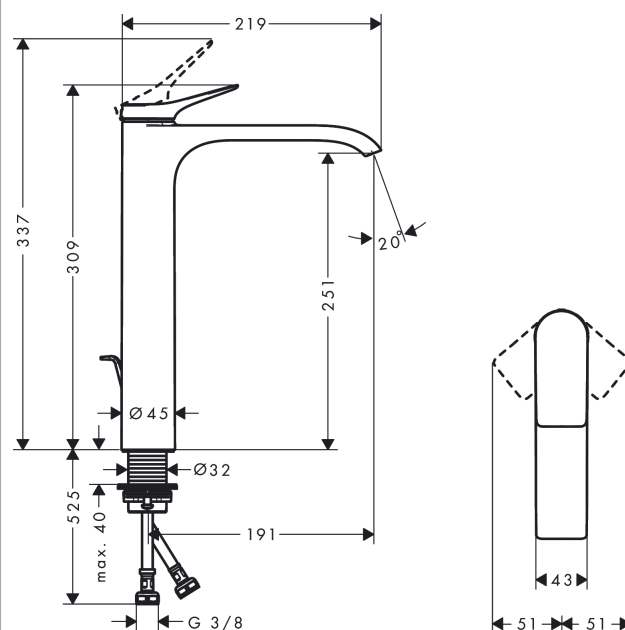

Vivenis

Смеситель для раковины, однорычажный, 250 со сливным гарнитуром, для раковины в форме таза

Поверхности : матовый белый Артикулный номер: 75040700

Описание

Характеристики

- состоит из: однорычажный смеситель для раковины, слив/перелив
- ComfortZone 250
- выступ 191 мм
- тип струи: Прямоугольная струя
- максимальный расход воды при 3 бар: 5 л/мин
- Керамический картридж
- регулируемое ограничение температуры
- подходит для проточных водонагревателей
- донный клапан, 1 1/4"
- материал сливного набора: металл
- вид соединения: соединительные шланги G 3/8"

Технология

Награды за дизайн

reddot winner 2021

Продукт

Чертеж

График расхода воды

Vivenis

Смеситель для раковины, однорычажный, 250 со сливным гарнитуром, для раковины в форме таза

Поверхности : матовый белый Артикульный номер: **75040700**

Покомпонентное изображение

Год выпуска: >06/21

Vivenis

Смеситель для раковины, однорычажный, 250 со сливным гарнитуром, для раковины в форме таза

Поверхности : матовый белый Артикульный номер: **75040700**

Перечень запасных частей

Год выпуска: >06/21

Позиция	Описание	Артикульный номер	PC	PU
1	handle	94277700	-	1
2	screw cover	93735700	-	1
3	escutcheon	94027700	-	1
4	nut	93995000	-	1
5	O-ring 35x1,5	92114000	-	1
6	cartridge, assy	93897000	-	1
7	seal	95008000	-	1
8	O-ring 35x2	92604000	-	1
9	adapter for cartridge	98750000	-	1
10	O-Ring 30x2	98186000	-	1
11	spray former	94275000	-	1
12	connection hose 600 mm M8x0,75 G3/8	96556000	-	1
13	O-ring 6,6x1,6	93019000	-	1
14	flat seal	98749000	-	1
15	fixing set (Ø 32)	13961000	-	1
16	lever collar	97548000	-	1
17	pull rod	96657000	-	1
a	pop up waste	94139700	-	1
b	fixation extension 35 mm	13898000	-	1