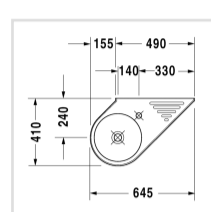

Умывальник для рук, 076465

[↓ Инструкция по уходу](#)

[↓ Руководство по эксплуатации](#)

[→ CAD и данные по планированию](#)

Номер артикула 076465

диагональная модель, без перелива, с плоскостью под смеситель, со встроенной керамической полочкой, глазуровка снизу, раковина слева, 645 мм

Design by Prof. Frank Huster

Размеры

645 мм