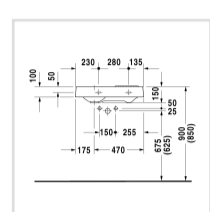

[↓ Инструкция по уходу](#)

[↓ Руководство по эксплуатации](#)

[→ CAD и данные по планированию](#)

Номер артикула 076465

диагональная модель, без перелива, с плоскостью под смеситель, со встроенной керамической полочкой, глазуровка снизу, раковина слева, 645 мм

Design by Prof. Frank Huster

Размеры

645 мм