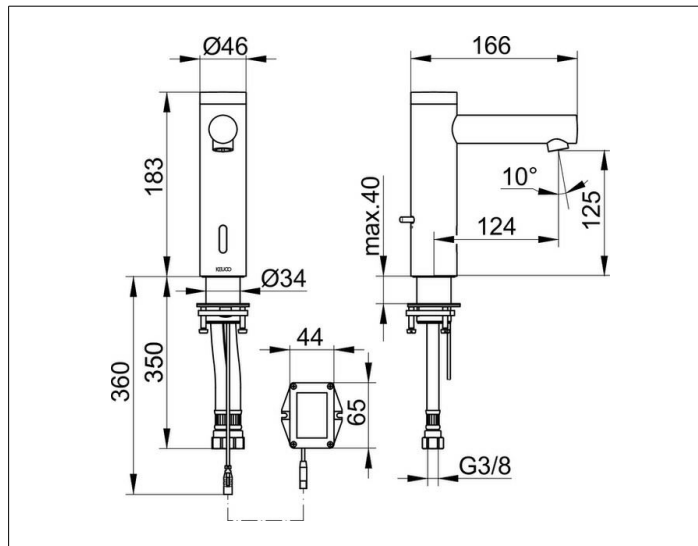

IXMO
59511371100 Elektronik-Waschtischmischer

ИЗДЕЛИЕ

ЧЕРТЕЖ

ПОВЕРХНОСТЬ

черный матовый

ГАБАРИТЫ

IXMO Pure