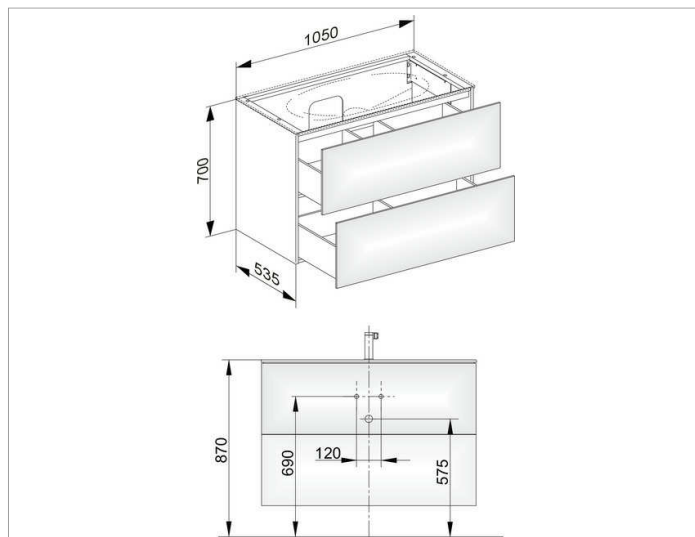

Edition 11

31352ZZ0000 Тумба под умывальник

ИЗДЕЛИЕ

ЧЕРТЕЖ

ОПИСАНИЕ ИЗДЕЛИЯ

подходит к керамическому умывальнику арт. 31150 и к умывальнику из варикора на заказ,
2 выдвижных фронта с нажимным открыванием Push-to-Open, вкл. Пластиковый сифон 1 1/4 x 32

оборудование

- 2 передвижных ящика для хранения (190 x 70 x 413 мм)

поверхность

21

Габариты

1050 x 700 x 535 mm