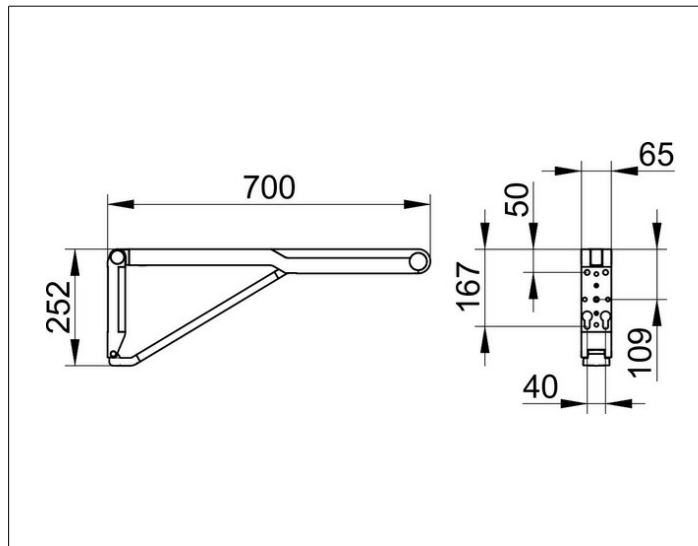

**AXESS**

35003170737 Складной поручень

**ИЗДЕЛИЕ****ЧЕРТЕЖ****ОПИСАНИЕ ИЗДЕЛИЯ**

откидывается вверх, исполнение с ограничением хода  
верх поручня, имеет пластиковую оболочку,  
применяется справа и слева

**ПОВЕРХНОСТЬ**

алюминий серебристый анодированный/черны

**ГАБАРИТЫ**

700 mm