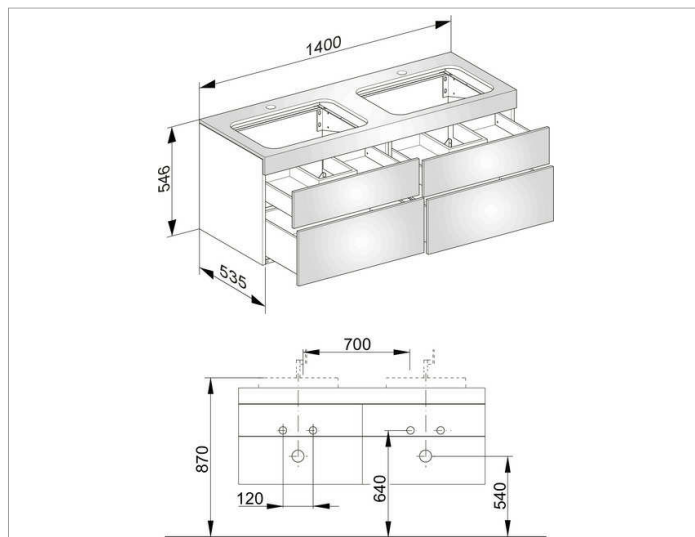

Edition 400

31575XX0100 Тумба под умывальник

ИЗДЕЛИЕ

ЧЕРТЕЖ

ОПИСАНИЕ ИЗДЕЛИЯ

с отверстием под смесители,
подходит к двум керамическим умывальникам арт. 31570,
4 фронтальных выдвижных ящика с нажимным
открыванием Push-to-Open и доводчиком, вкл.
пластиковый сифон 1 1/4 x 32

поверхность

37, 38, 39, 45

Габариты

1400 x 546 x 535 mm