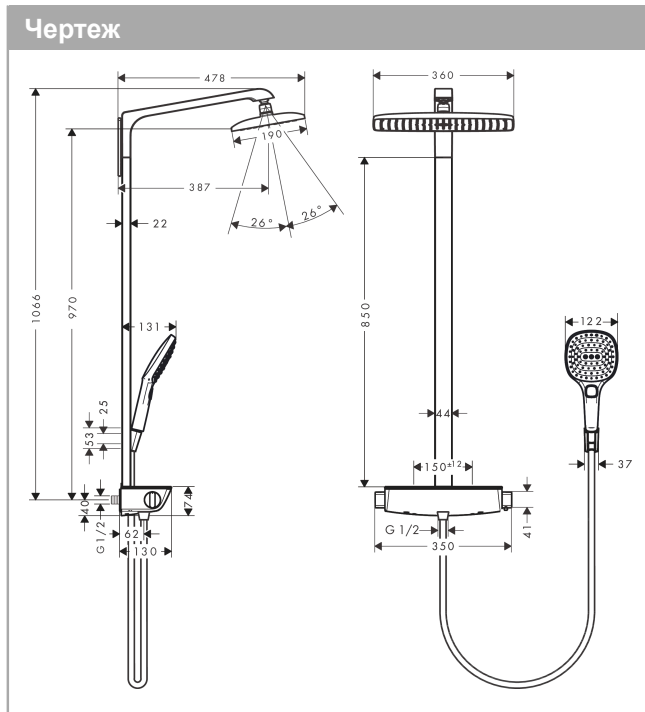

Raindance E

Showerpipe 360 1jet с термостатом

Поверхности : белый / хром   Артикульный номер: 27112400

Продукт

Чертеж

График расхода воды