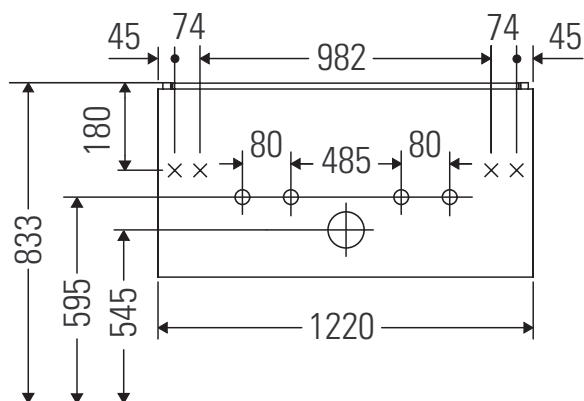

L-Cube

LC 6143

Инструкция по монтажу

W mm	X mm
17	833

ME by Starck # 233612 / # 236112..00

W mm	X mm
17	833

ME by Starck # 236112..24

Указания по применению