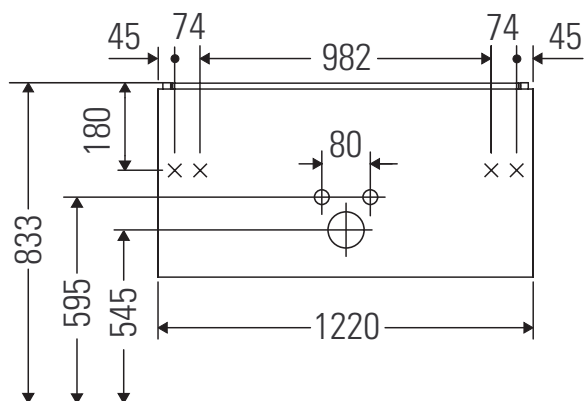

L-Cube

LC 6143

Инструкция по монтажу

W mm	X mm
17	833

ME by Starck # 233612 / # 236112..00

W mm	X mm
17	833

ME by Starck # 236112..24

Указания по применению