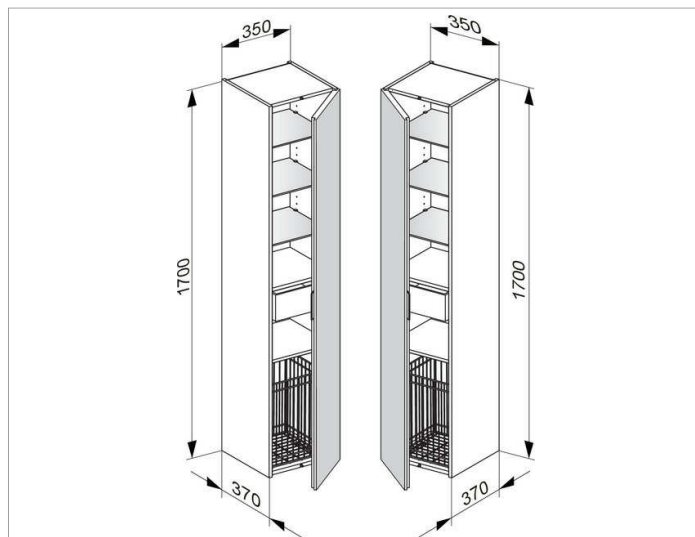

Edition 11

31331YY0002 Высокий шкаф-пенал

ИЗДЕЛИЕ

ЧЕРТЕЖ

ОПИСАНИЕ ИЗДЕЛИЯ

с 1 дверцей, с амортизатором

оборудование

- 3 стеклянные полочки
- 1 бельевая корзина
- 1 выдвижной ящичек

поверхность

11, 14, 18, 27, 28, 30, 49, 57, 44, 85,

Габариты

350 x 1700 x 370 mm