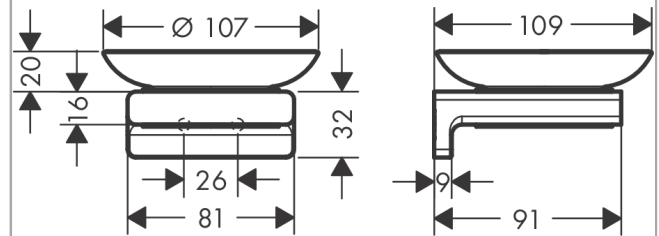

AddStoris**Мыльница**Поверхности : **матовый белый**Артикульный номер: **41746700****Описание****Характеристики**

- настенный монтаж
- material recess: матовое стекло
- материал держателя: металл
- с монтажным материалом
- скрытое соединение
- расстояние между отверстиями: 26 мм
- диаметр отверстия: 6 мм

Награды за дизайн

reddot winner 2021

Продукт**Чертеж**

AddStoris

Мыльница

Поверхности : матовый белый

Артикульный номер: 41746700

Покомпонентное изображение

Год выпуска: >04/21

AddStoris

Мыльница

Поверхности : **матовый белый**

Артикульный номер: **41746700**

Перечень запасных частей

Год выпуска: **>04/21**

Позиция	Описание	Артикульный номер	PC	PU
1	mounting set	40915000	-	1