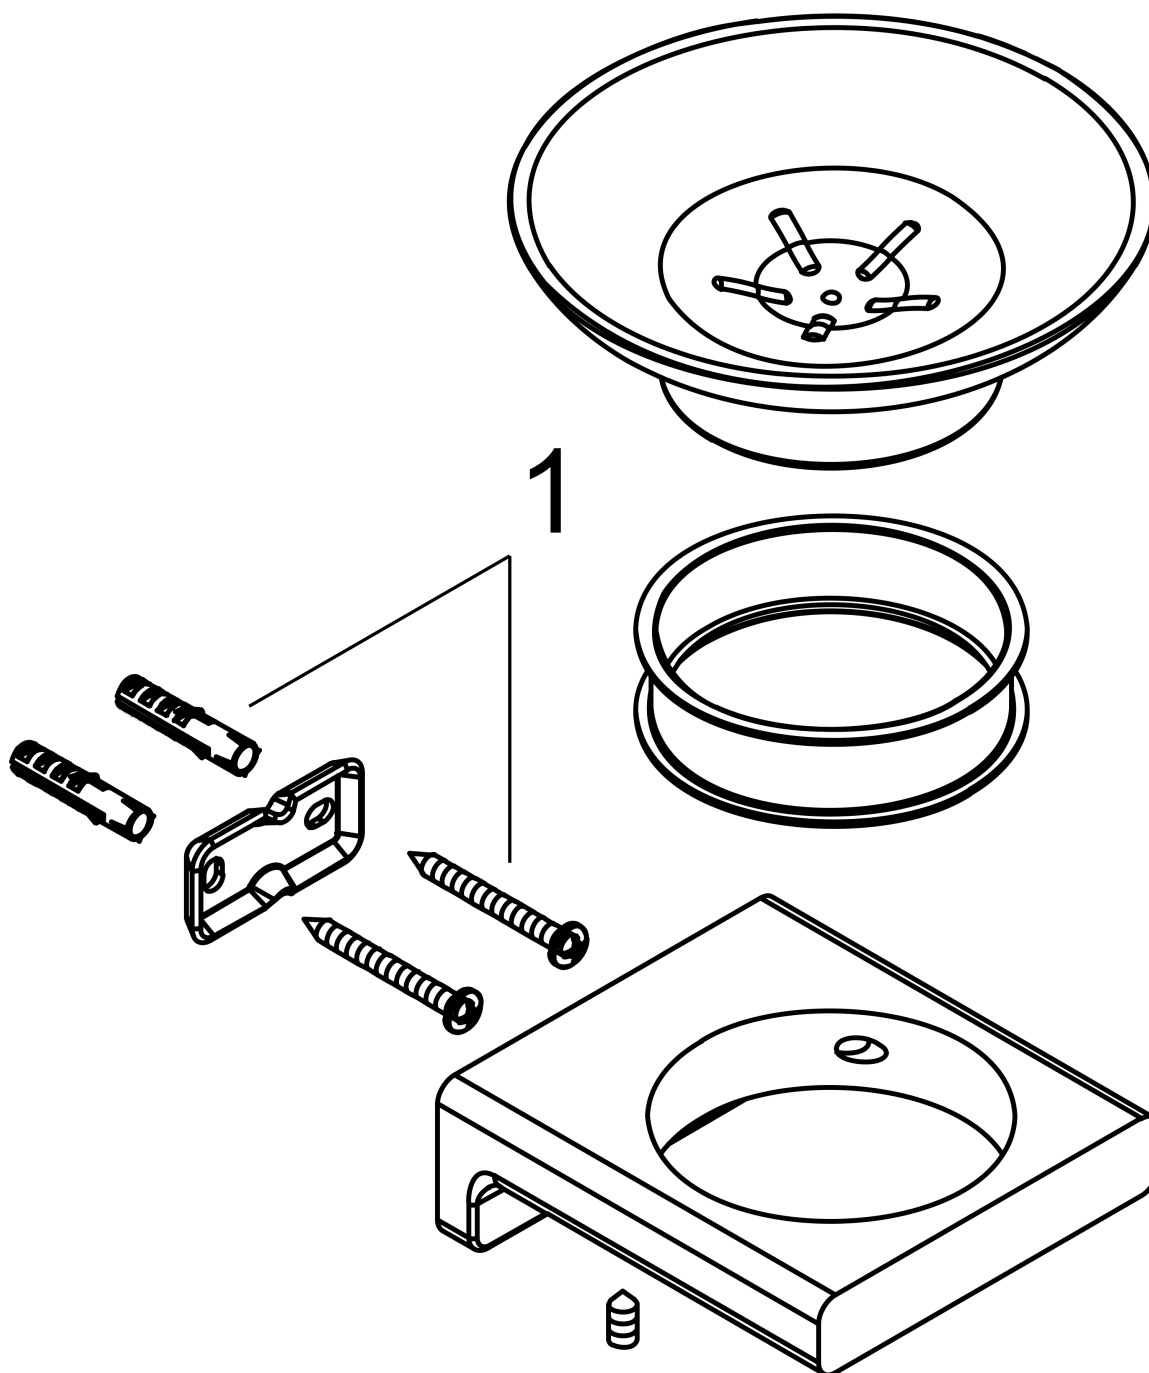

AddStoris**Мыльница**Поверхности : **матовый белый**Артикульный номер: **41746700****Описание****Характеристики**

- настенный монтаж
- material recess: матовое стекло
- материал держателя: металл
- с монтажным материалом
- скрытое соединение
- расстояние между отверстиями: 26 мм
- диаметр отверстия: 6 мм

Награды за дизайн

reddot winner 2021

Продукт**Чертеж**

AddStoris

Мыльница

Поверхности : матовый белый

Артикульный номер: 41746700

Покомпонентное изображение

Год выпуска: >04/21

AddStoris

Мыльница

Поверхности : **матовый белый**

Артикульный номер: **41746700**

Перечень запасных частей

Год выпуска: **>04/21**

Позиция	Описание	Артикульный номер	PC	PU
1	mounting set	40915000	-	1