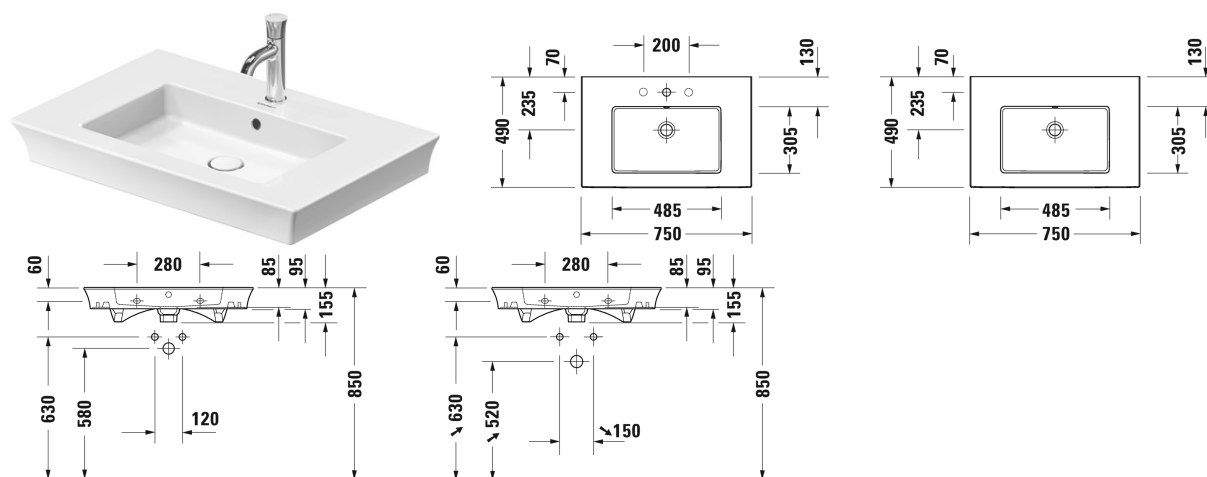

Умывальник, умывальник для мебели # 2363750000 / 2363750060

| < 750 мм > |

Умывальник, умывальник для мебели	Размеры	Вес	Номер заказа
с переливом, с плоскостью под смеситель, Нажимной выпуск с керамическим покрытием включен, глазуровка снизу, 750 мм			
Цвета			
00 Белый Alpin			
Вариант			
●	750 x 490 мм	21,500 кг	2363750000
⊗	750 x 490 мм	21,500 кг	2363750060
Справка			
В сочетании с тумбочкой рекомендуется использовать экономичный сифон для мебели			
Сантехническая керамика со специальным покрытием WonderGliss остается чистой и красивой в течение долгого времени. При заказе WonderGliss добавьте "1" на 11-м месте в артикуле модели.			
Принадлежности			
Малогабаритный сифон	1 1/4" мм	0,400 кг	005076
Сифон		1,500 кг	005036
Соответствующая продукция			
Тумбочка подвесная 1 выдвижное отделение, для White Tulip # 236375, 684 x 458 мм	684 x 458 мм		WT4241

Умывальник, умывальник для мебели # 2363750000
/ 2363750060

|< 750 мм >|

Тумбочка подвесная 2 выдвижных ящика, верхний ящик, вкл. вырез и крышку для сифона, для White Tulip # 236375, 684 x 458 мм	684 x 458 мм	WT4341
Тумбочка подвесная 1 выдвижное отделение, для White Tulip # 236375, 684 x 458 мм	684 x 458 мм	WT4251
Тумбочка подвесная 2 выдвижных ящика, верхний ящик, вкл. вырез и крышку для сифона, для White Tulip # 236375, 684 x 458 мм	684 x 458 мм	WT4351
Напольная металлическая консоль 1 деревянная полка, Металлическая консоль со встроенной регулировкой высоты, для White Tulip # 236375, 684 x 450 мм	684 x 450 мм	WT4540
Напольная металлическая консоль 1 деревянная полка, 1 полотенцедержатель, Металлическая консоль со встроенной регулировкой высоты, для White Tulip # 236375, 684 x 450 мм	684 x 450 мм	WT4543 L/R
Напольная металлическая консоль 1 деревянная полка, 2 держателя для полотенец, Металлическая консоль со встроенной регулировкой высоты, для White Tulip # 236375, 684 x 450 мм	684 x 450 мм	WT4546 B