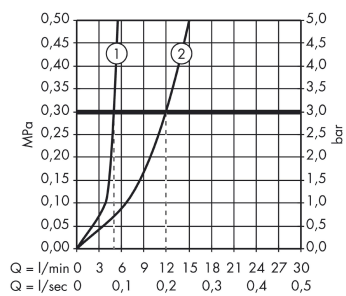

Metris S

Смеситель для раковины, однорычажный, излив 225 мм, СМ

Поверхности : хром Артикулный номер: 31163000

Описание

Характеристики

- состоит из: смеситель для раковины, однорычажный, скрытого монтажа, настенный, слив/перелив
- выступ 225 мм
- обычная струя
- расход воды при 3 барах: 5 л/мин
- керамический узел смешивания
- регулируемое ограничение температуры
- подходит для проточных водонагревателей
- сливной набор без опции перекрытия стока
- материал сливного набора: металл
- вид соединения: скрытая часть
- с возможностью размещения рукоятки справа или слева

Технология

Продукт

Чертеж

Metris S

Смеситель для раковины, однорычажный, излив 225 мм, CM

Поверхности : хром Артикульный номер: 31163000

График расхода воды

Metris S