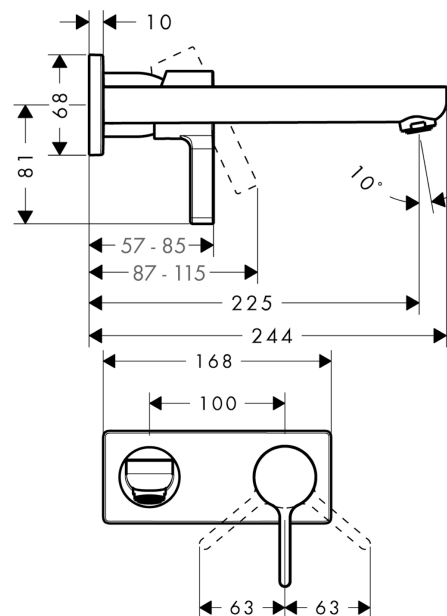

Metris S

Смеситель для раковины, однорычажный, излив 225 мм, СМ

Поверхности : хром Артикулный номер: 31163000

Описание

Характеристики

- состоит из: смеситель для раковины, однорычажный, скрытого монтажа, настенный, слив/перелив
- выступ 225 мм
- обычная струя
- расход воды при 3 барах: 5 л/мин
- керамический узел смешивания
- регулируемое ограничение температуры
- подходит для проточных водонагревателей
- сливной набор без опции перекрытия стока
- материал сливного набора: металл
- вид соединения: скрытая часть
- с возможностью размещения рукоятки справа или слева

Технология

Продукт

Чертеж

Metris S

Смеситель для раковины, однорычажный, излив 225 мм, CM

Поверхности : хром Артикульный номер: 31163000

График расхода воды

Metris S

Смеситель для раковины, однорычажный, излив 225 мм, CM

Поверхности : **хром** Артикульный номер: **31163000**

Пример монтажа