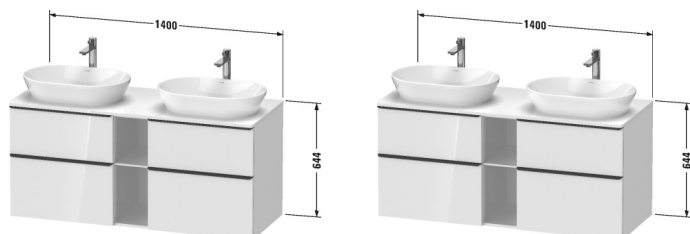

Тумбочка подвесная # DE4970 B/L/R

| < 1400 мм > |

Тумбочка подвесная	Размеры	Вес	Номер заказа
2 выдвжных ящика, 2 выдвжных отделения, ящик под умывальником, вкл. вырез и крышку сифона, 1 открытая полка, вкл. деревянную полочку, 1 консольная столешница по выбору с одним или двумя вырезами			
Цвета			
M07 Бетонно-серый матовый декор M16 Black Oak M18 Белый матовый, декор M21 Орех темный декор M22 Белый глянцевый декор M30 Natural Oak M35 Oak Terra M43 Базальт матовый, декор M49 Графит матовый, декор M53 Каштан темный, декор M75 Лен, декор M79 Орех натуральный, декор M91 Серо-коричневый декор			
Вариант			
	1400 x 550 мм		DE4970 B/L/R
Справка			
Рекомендуется малогабаритный сифон # 005076, Система разделителей (опция), съемный элемент # UV 9846, Необходимые данные для заказа:, - L/R/B = умывальник слева/справа или с обеих сторон			
Соответствующая продукция			
Система разделителей Индивидуальная переустанавливаемая система разделителей с крышкой, черный бриллиант, для консольной тумбочки и консольного шкафчика, 115 x 370 мм	115 x 370 мм		UV9846
Малогабаритный сифон , 1 1/4" мм	1 1/4" мм		005076
Раковина шлифованный вариант, без перелива, без площадки под смеситель, включая выпуск с керамической крышкой, включая крепление, 600 x 400 мм	600 x 400 мм		037960
Раковина шлифованный вариант, без перелива, с плоскостью под смеситель, включая выпуск с керамической крышкой, включая крепление, 500 x 350 мм	500 x 350 мм		038050