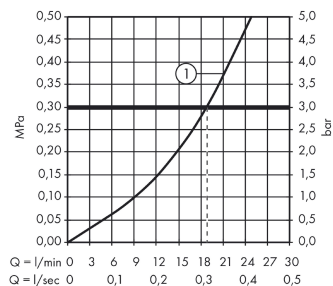

Продукт

Чертеж

График расхода воды

Shower outlet with 1B-resistance