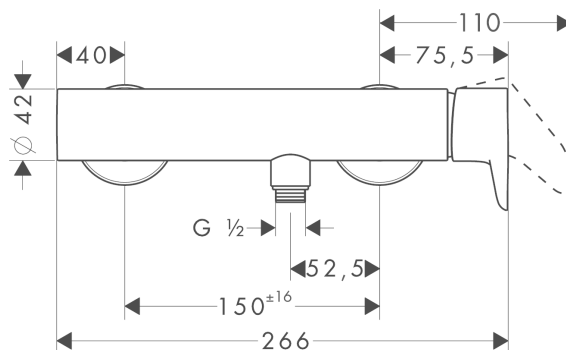

AXOR Citterio M

Смеситель для душа, однорычажный, внешнего монтажа

Поверхности : хром Артикулный номер: 34620000

Описание

Характеристики

- вид соединения: S-образные эксцентрики
- межосевое подключение: 150 мм ± 16 мм
- керамический узел смешивания
- регулируемое ограничение температуры
- клапан обратного тока воды
- с шумопоглотителем
- подходит для проточных водонагревателей
- шланговое подсоединение DN15
- класс шума: I
- класс расхода воды: B

Продукт

Чертеж

График расхода воды

Shower outlet with 1B-resistance