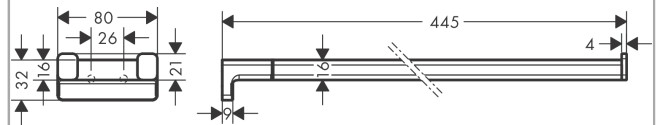

AddStoris

Полотенцедержатель

Поверхности : **хром** Артикульный номер: **41770000**

Описание

Характеристики

- материал: металл
- длина 445 мм
- настенный монтаж
- материал держателя: металл

Награды за дизайн

reddot winner 2021

Продукт

Чертеж

AddStoris

Полотенцедержатель

Поверхности : хром Артикульный номер: 41770000

Покомпонентное изображение

Год выпуска: >04/21

AddStoris

Полотенцедержатель

Поверхности : **хром** Артикульный номер: **41770000**

Перечень запасных частей

Год выпуска: >04/21

Позиция	Описание	Артикульный номер	PC	PU
1	mounting set	40915000	-	1