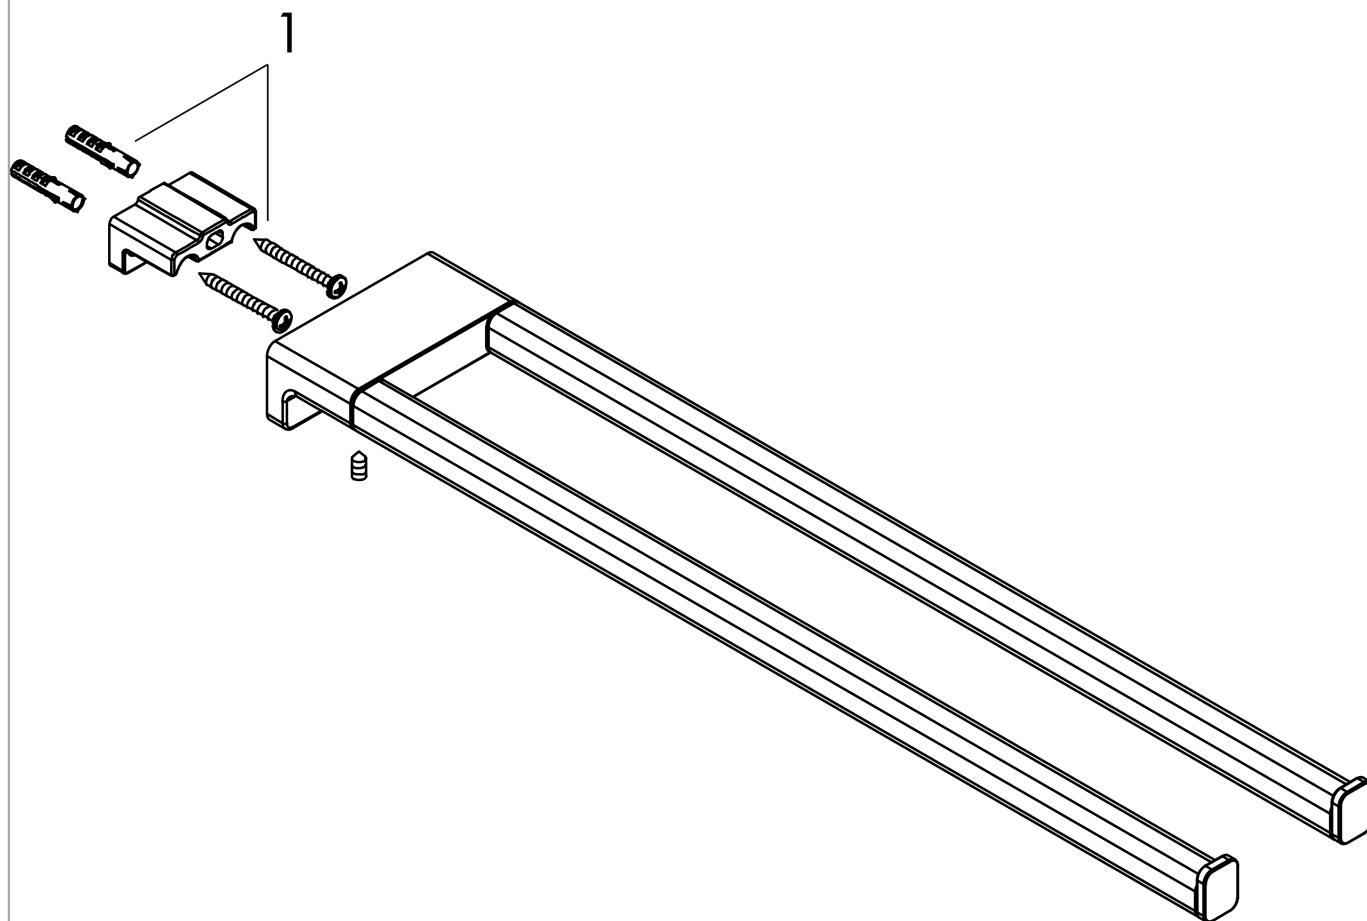

AddStoris

Полотенцедержатель

Поверхности : **хром** Артикульный номер: **41770000**

Описание

Характеристики

- материал: металл
- длина 445 мм
- настенный монтаж
- материал держателя: металл

Награды за дизайн

reddot winner 2021

Продукт

Чертеж

AddStoris

Полотенцедержатель

Поверхности : хром Артикульный номер: 41770000

Покомпонентное изображение

Год выпуска: >04/21

AddStoris

Полотенцедержатель

Поверхности : **хром** Артикульный номер: **41770000**

Перечень запасных частей

Год выпуска: >04/21

Позиция	Описание	Артикульный номер	PC	PU
1	mounting set	40915000	-	1