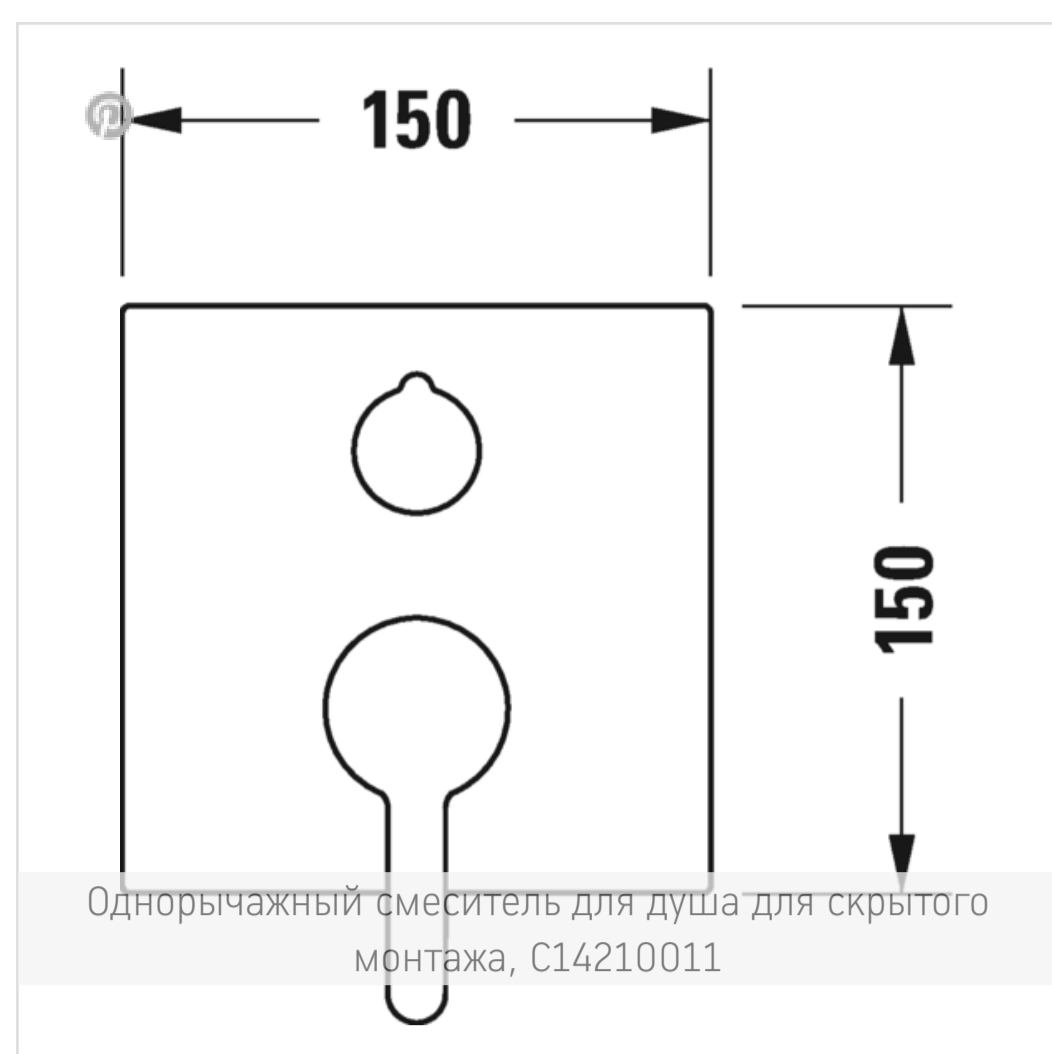

← С.1

С.1 Однорычажный смеситель для душа для скрытого монтажа

- ↓ Монтажная инструкция
- ↓ Руководство по эксплуатации
- CAD и данные по планированию

Номер артикула С14210011

тип соединения: базовый комплект для скрытого монтажа, керамический картридж, с перепускным клапаном, квадратная накладка 150 x 150 мм, расход воды 22,5 л/мин (3 бара), включая: видимые детали с функциональным блоком, рекомендуемое рабочее давление 3-5 бар, переключатель ручной душ/верхний душ