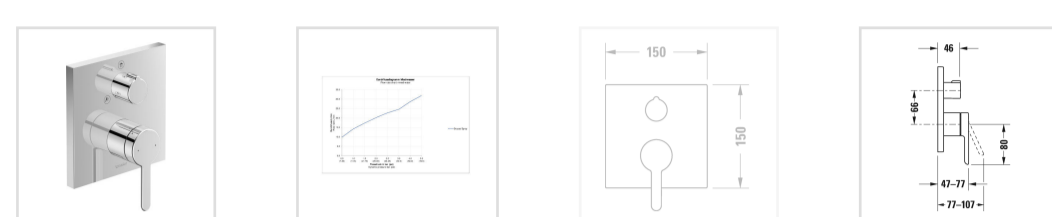

← С.1

С.1 Однорычажный смеситель для душа для скрытого монтажа

- ↓ Монтажная инструкция
- ↓ Руководство по эксплуатации
- CAD и данные по планированию

Номер артикула С14210011

тип соединения: базовый комплект для скрытого монтажа, керамический картридж, с перепускным клапаном, квадратная накладка 150 x 150 мм, расход воды 22,5 л/мин (3 бара), включая: видимые детали с функциональным блоком, рекомендуемое рабочее давление 3-5 бар, переключатель ручной душ/верхний душ

Варианты
поверхность хромированная С14210011010

Отправить запрос в магазин →

Необходимые принадлежности

Bluebox® 3/4"
#GK0900001
BLUEBOX® - зарегистрированная то...

Bluebox® 1/2"
#GK0900000
BLUEBOX® - зарегистрированная то...

Узнать еще

Полное решение

Решение «все в одном» предназначено для неспешной релаксации под верхним душем, а также при переформлении интерьера без использования сложного скрытого монтажа.

С.1 - прямолинейный и функциональный Прямолинейность и функциональность - смеситель С.1 от Курта Мерки-мл.

Новые смесители серии С.1, разработанные Куртом Мерки-мл., прекрасно выглядят, приятны на ощупь и составляют естественную композицию с умывальником и ванной. Благодаря своей элегантной простоте они определяют характер ванной комнаты. Серия С.1 подходит для всех современных, архитектурных, прямоугольных серий для ванной.