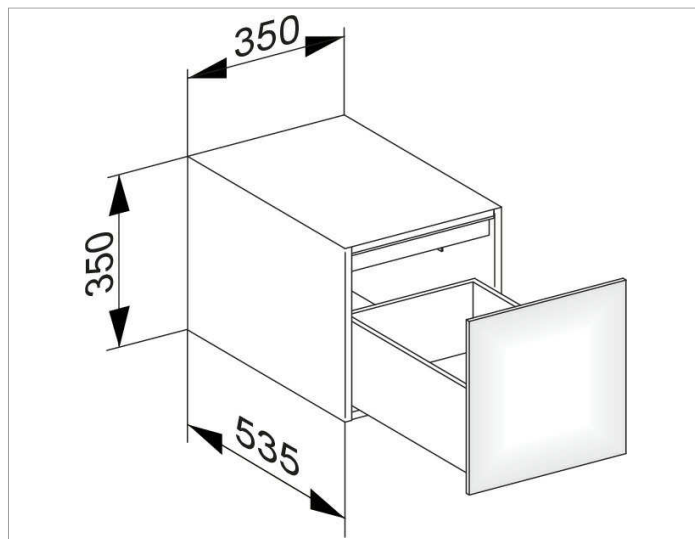

Edition 11

31320YY0000 Боковая тумба

ИЗДЕЛИЕ

ЧЕРТЕЖ

ОПИСАНИЕ ИЗДЕЛИЯ

1 выдвижной фронт с нажимным открыванием Push-to-Open

поверхность

11, 14, 18, 27, 28, 30, 49, 57, 44, 85,

Габариты

350 x 350 x 535 mm