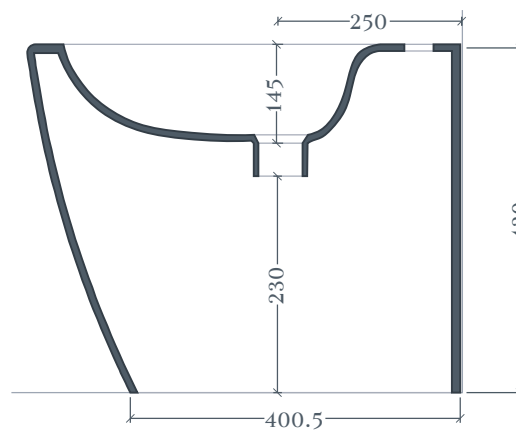

A16 | ASB005

Bidet terra filomuro 36*52 H42
Back to wall Bidet 36*52 H42

Peso: KG 23
Weight: KG 23

THE.SANIGLAZE

N.B. Le misure indicate possono subire una variazione dell 0,6% circa, dovuta ad usura stampi e a variazioni delle caratteristiche tecniche relative alle materie prime che compongono l'impasto .

N.B. Indicated size could have a variation of about 0,6% due to usure of the moulds or the variations of the materials' technical characteristics used in the mixture.