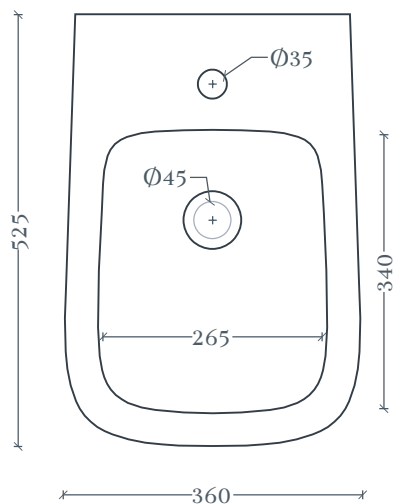

A16 | ASB005

Bidet terra filomuro 36*52 H42
Back to wall Bidet 36*52 H42

Peso: KG 23
Weight: KG 23

THE.SANIGLAZE

N.B. Le misure indicate possono subire una variazione dell 0,6% circa, dovuta ad usura stampi e a variazioni delle caratteristiche tecniche relative alle materie prime che compongono l'impasto .

N.B. Indicated size could have a variation of about 0,6% due to usure of the moulds or the variations of the materials' technical characteristics used in the mixture.