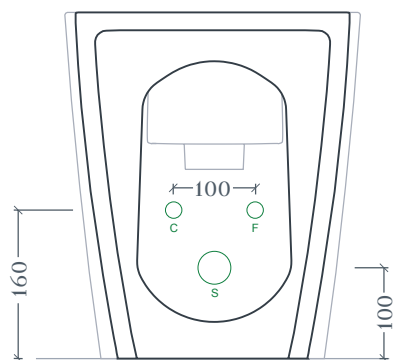

A16 | ASB005

Bidet terra filomuro 36*52 H42
Back to wall Bidet 36*52 H42

Peso: KG 23
Weight: KG 23

THE.SANIGLAZE

N.B. Le misure indicate possono subire una variazione dell 0,6% circa, dovuta ad usura stampi e a variazioni delle caratteristiche tecniche relative alle materie prime che compongono l'impasto .

N.B. Indicated size could have a variation of about 0,6% due to usure of the moulds or the variations of the materials' technical characteristics used in the mixture.