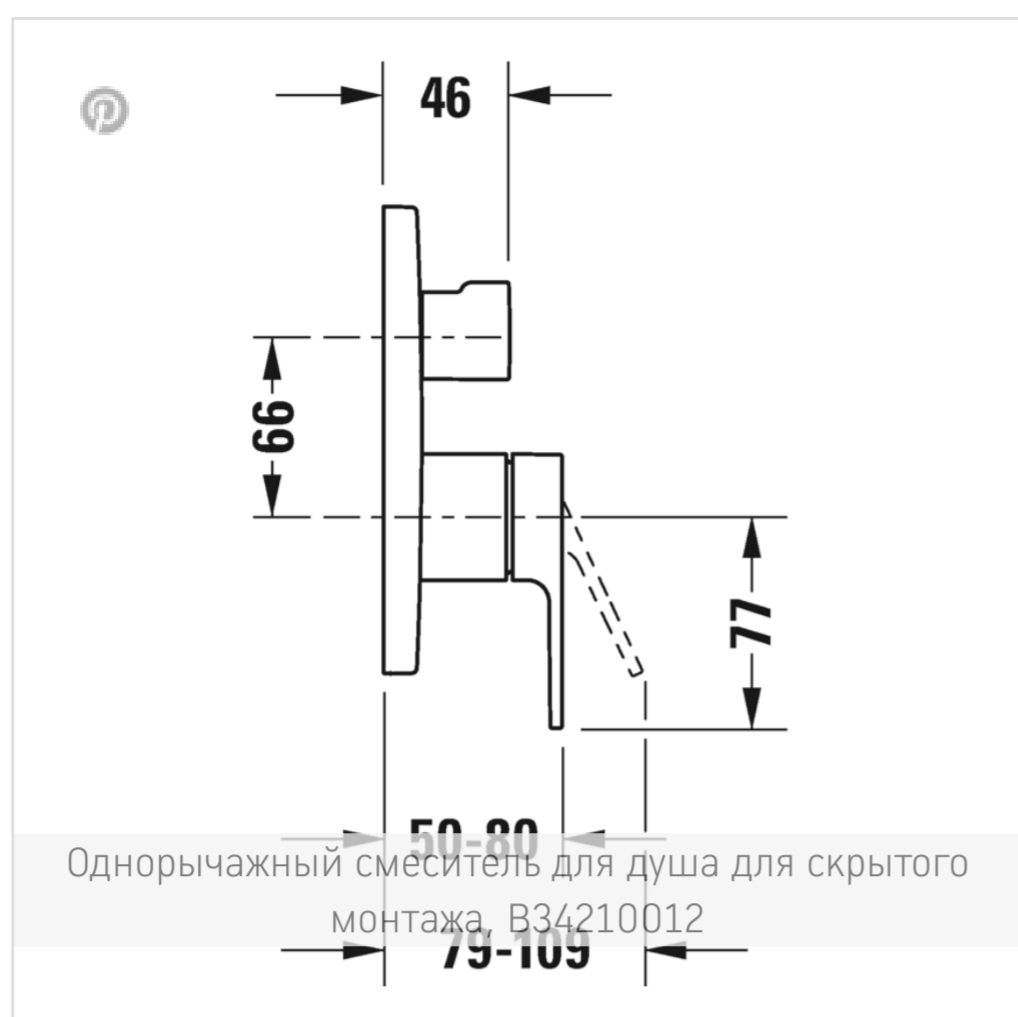

← В.3

В.3 Однорычажный смеситель для душа для скрытого монтажа

В.3 Однорычажны...

Аксессуары

Ознакомьтесь с сер...

Номер артикула В34210012

тип соединения: базовый комплект для скрытого монтажа, керамический картридж, круглая накладка Ø 170 мм, расход воды 22,5 л/мин (3 бара), с перепускным клапаном, 2 выпуска, переключатель ручной душ/верхний душ, включая: видимые детали с функциональным блоком, рекомендуемое рабочее давление 3-5 бар, поверхность хромированная

Цвета

Отправить запрос в магазин →

- ↓ Монтажная инструкция
- ↓ Руководство по эксплуатации
- CAD и данные по планированию

Необходимые принадлежности

Bluebox® 3/4"
#GK0900001
BLUEBOX® -
зарегистрированная т...

Bluebox® 1/2"
#GK0900000
BLUEBOX® -
зарегистрированная т...

Ознакомьтесь с серией

Эргономично и тонко сбалансировано

Duravit расширяет свой ассортимент смесителей в диапазоне Profilin - В.1 и В.2 - новой серией В.3. Выразительная рукоятка с идеально расположенной округлой выемкой на поверхности из полированного хрома приятна на ощупь. Помимо эргономичного дизайна пропорции новой серии смесителей тонко сбалансированы. Благодаря четкому языку дизайна В.3 отлично подходит для всех имеющихся серий дизайнерских ванных комнат, предлагая при этом привлекательные цены.