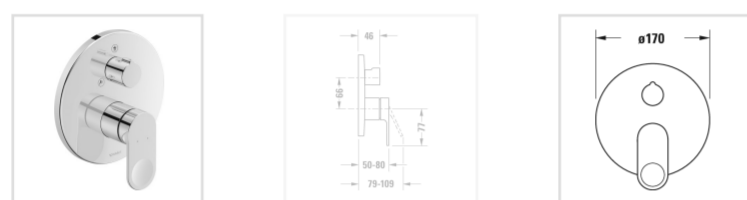

- ↓ Монтажная инструкция
- ↓ Руководство по эксплуатации
- → CAD и данные по планированию

Необходимые принадлежности

Bluebox® 3/4"
#GK0900001
BLUEBOX® -
зарегистрированная т...

Bluebox® 1/2"
#GK0900000
BLUEBOX® -
зарегистрированная т...