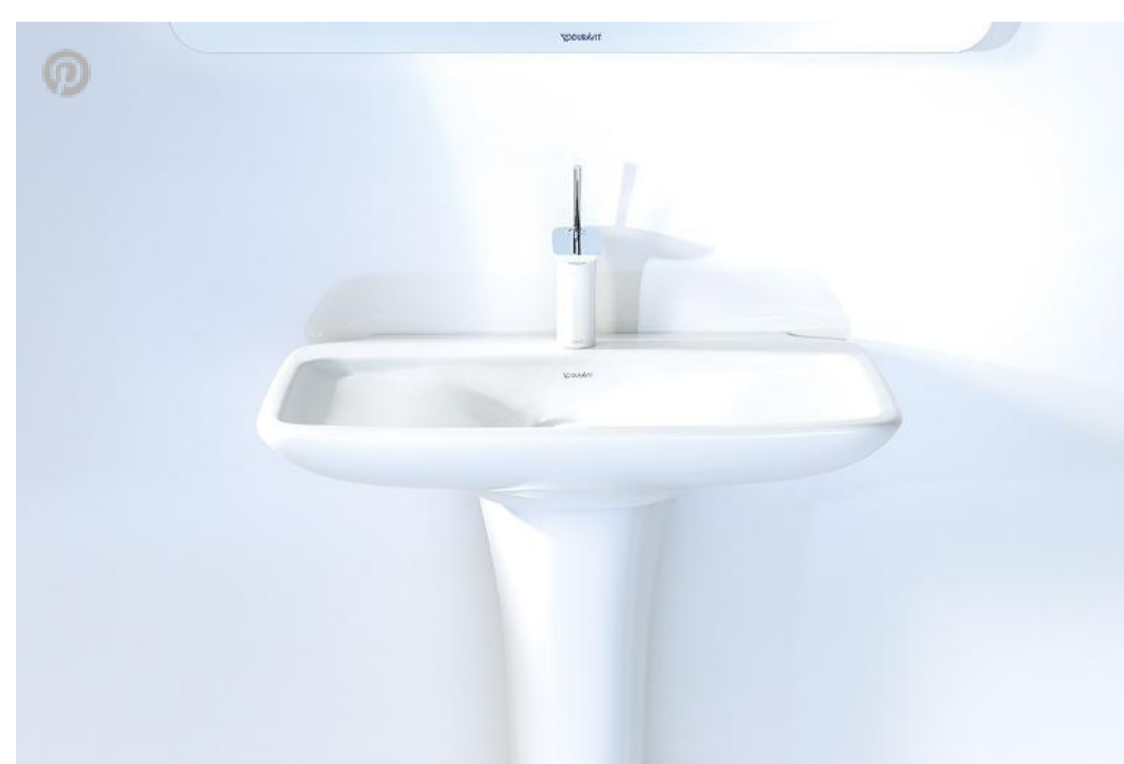

Консоль для накладных раковин и
встраиваемых умывальников
#LC097C
550 мм

Консольная тумбочка Harry D.2
#H25510
600 x 548 мм

Узнать еще

WonderGliss

Покрытие WonderGliss, спеченное с керамикой при обжиге, не дает шанса загрязнениям: На гладкой поверхности не удерживается грязь и известковый налет, отходы легче смываются водой. Керамика с покрытием WonderGliss остается гладкой и чистой особенно долго, поэтому за ней очень легко ухаживать. Достаточно мягкой салфетки и мягкого мощного средства.

Большой и элегантный

Мягкие и сдержанные внешние формы умывальника PuraVida делают его внушительным и элегантным. Внутри он очень плоский и мягкой волной углубляется внутрь. При этом ход волны не превышает нескольких миллиметров. Все линии исключительно мягкие и придают серии ощущение легкости. Изделия как будто парят и кажутся дематериализованными.