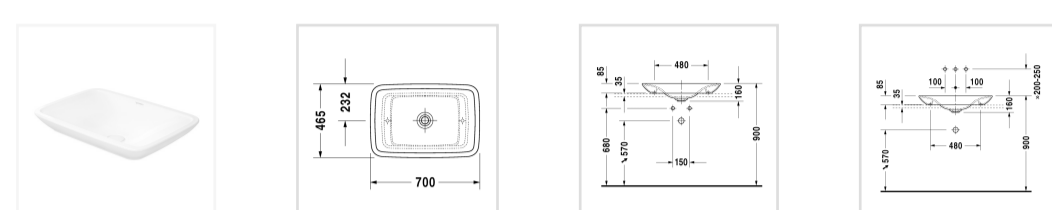

← PuraVida

PuraVida Раковина накладная +

- ↓ Инструкция по уходу
- ↓ Монтажная инструкция
- ↓ Руководство по эксплуатации
- CAD и данные по планированию

Номер артикула 036970

шлифованный вариант, без перелива, без площадки под смеситель, вкл. крепление, а также выпуск с керамической крышкой, с глубокой чашей, 700 мм

Design by Phoenix Design

Размеры

700 мм

Варианты

☒ без отверстия под смеситель 0369700000

Также доступно с WonderGliss

Керамика, покрытая WonderGliss, будет оставаться гладкой, привлекательной и чистой в течение долгого времени

Консоль для накладных раковин и
встраиваемых умывальников
#LC097C
550 мм

Консольная тумбочка Harry D.2
#H25510
600 x 548 мм

Узнать еще

WonderGliss

Покрытие WonderGliss, спеченное с керамикой при обжиге, не дает шанса загрязнениям: На гладкой поверхности не удерживается грязь и известковый налет, отходы легче смываются водой. Керамика с покрытием WonderGliss остается гладкой и чистой особенно долго, поэтому за ней очень легко ухаживать. Достаточно мягкой салфетки и мягкого мощного средства.

Большой и элегантный

Мягкие и сдержанные внешние формы умывальника PuraVida делают его внушительным и элегантным. Внутри он очень плоский и мягкой волной углубляется внутрь. При этом ход волны не превышает нескольких миллиметров. Все линии исключительно мягкие и придают серии ощущение легкости. Изделия как будто парят и кажутся дематериализованными.