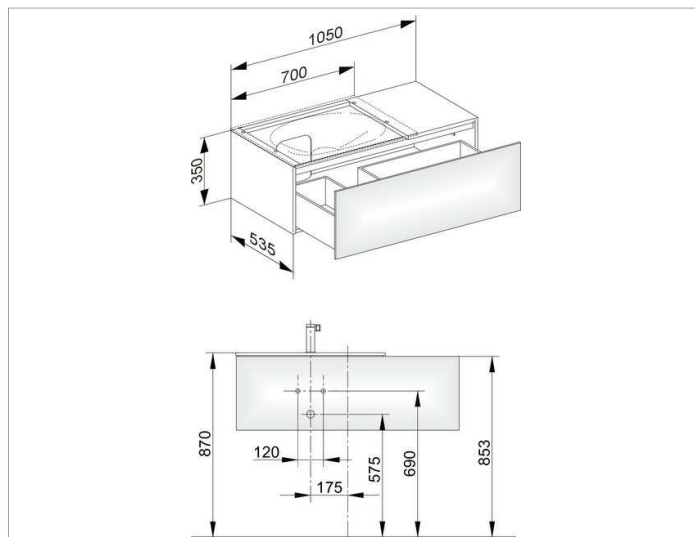

Edition 11

31153ZZ0000 Тумба под умывальник

ИЗДЕЛИЕ

ЧЕРТЕЖ

ОПИСАНИЕ ИЗДЕЛИЯ

подходит к керамическому умывальнику арт. 31140,
1 выдвижной фронт с нажимным открыванием Push-to-Open
вкл. пластиковый сифон 1 1/4 x 32

оборудование

- 1 передвижной ящик для хранения (190 x 70 x 413 мм)

поверхность

21

Габариты

1050 x 350 x 535 мм