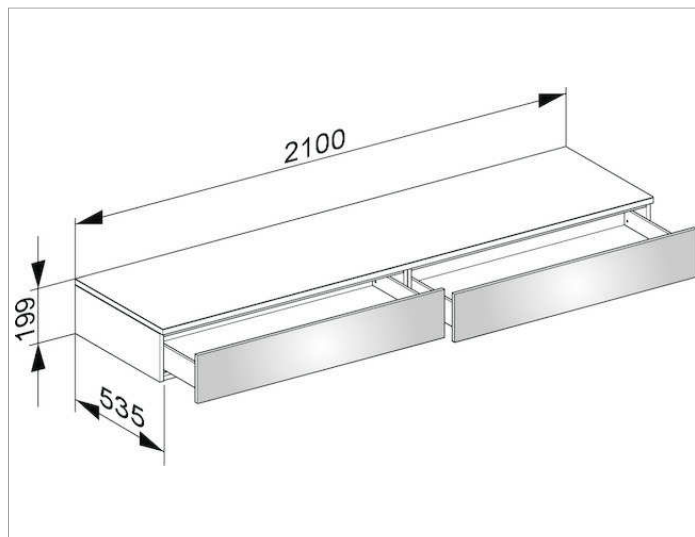

Edition 400

31770XX0000 Боковая тумба

ИЗДЕЛИЕ

ЧЕРТЕЖ

ОПИСАНИЕ ИЗДЕЛИЯ

подвесная
2 выдвижных фронтальных ящика с нажимным открыванием Push-to-Open и доводчиком, высота каждого выдвижного ящика 180 мм

поверхность

37, 38, 39, 45

Габариты

2100 x 199 x 535 mm

ВНИМАНИЕ!

Для внутреннего оснащения выдвижных ящиков дополнительно имеются разделители разных размеров под заказ, см. систему оснащения слив арт. 31599.

Для напольного варианта необходимо заказать цокольный пакет арт. 31779 для мебели глубиной 535 мм.