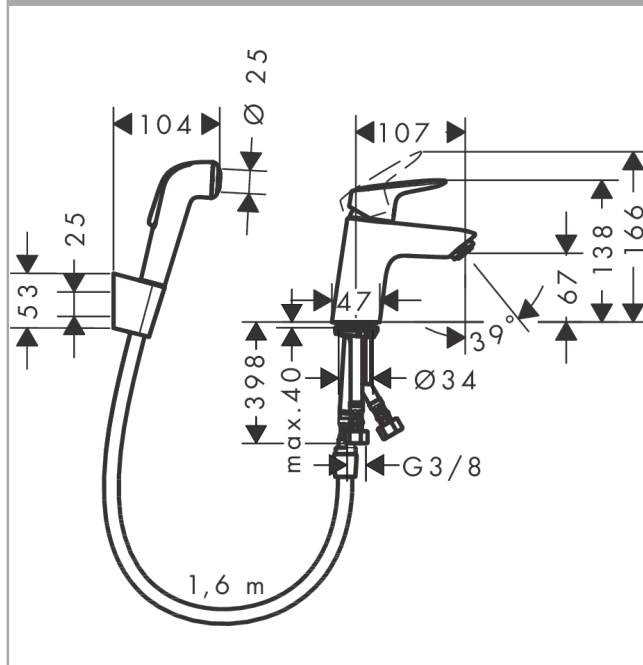

Logis

Смеситель для раковины, однорычажный, с гигиеническим душем, шланг 1,60 м

Поверхности : хром Артикульный номер: 71290000

Описание

Характеристики

- состоит из: однорычажный смеситель для раковины, ручной душ бидетте, держатель для душа, шланг для душа
- ComfortZone 70
- расход воды при 3 барах: 5 л/мин
- керамический узел смешивания
- регулируемое ограничение температуры
- подходит для проточных водонагревателей
- вид соединения: соединительные шланги G 3/8

Технология

Продукт

Чертеж

График расхода воды