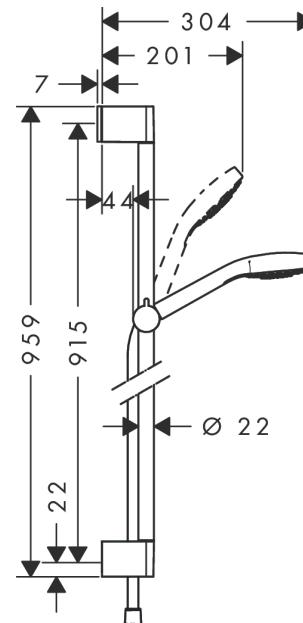

Croma Select S

Душевой набор Croma Select S 1jet EcoSmart 9 л/мин 0,90м

Поверхность: **белый / хром** Артикульный номер: **26575400**

Описание

Характеристики

- состоит из: ручной душ, душевая штанга, шланг для душа, держатель
- размер головки душа: 110 мм
- тип струи: Rain
- угол наклона держателя для ручного душа регулируется на 45°
- максимальный объем расхода воды при 3 барах: 9 л/мин
- настенный монтаж: винтовое крепление
- настенные держатели из пластика
- профильная труба: круглые
- длина трубы: 959 мм
- диаметр душевой штанги: 22 мм
- дистанция сверления 915 мм
- шарнирный соединитель предотвращает спутывание шланга

Технология

Продукт

Чертеж

Croma Select S

Душевой набор Croma Select S 1jet EcoSmart 9 л/мин 0,90м

Поверхность: **белый / хром** Артикульный номер: **26575400**

График расхода воды

Расход измерен практически с помощью соответствующей арматуры (термостат/смеситель/скрытый клапан).