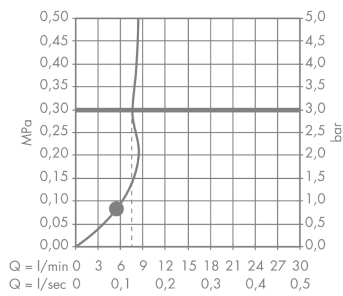

Croma Select S

Душевой набор Croma Select S 1jet EcoSmart 9 л/мин 0,90м

Поверхность: **белый / хром** Артикульный номер: **26575400**

Описание

Характеристики

- состоит из: ручной душ, душевая штанга, шланг для душа, держатель
- размер головки душа: 110 мм
- тип струи: Rain
- угол наклона держателя для ручного душа регулируется на 45°
- максимальный объем расхода воды при 3 барах: 9 л/мин
- настенный монтаж: винтовое крепление
- настенные держатели из пластика
- профильная труба: круглые
- длина трубы: 959 мм
- диаметр душевой штанги: 22 мм
- дистанция сверления 915 мм
- шарнирный соединитель предотвращает спутывание шланга

Технология

Продукт

Чертеж

Croma Select S

Душевой набор Croma Select S 1jet EcoSmart 9 л/мин 0,90м

Поверхность: **белый / хром** Артикульный номер: **26575400**

График расхода воды

Расход измерен практически с помощью соответствующей арматуры (термостат/смеситель/скрытый клапан).